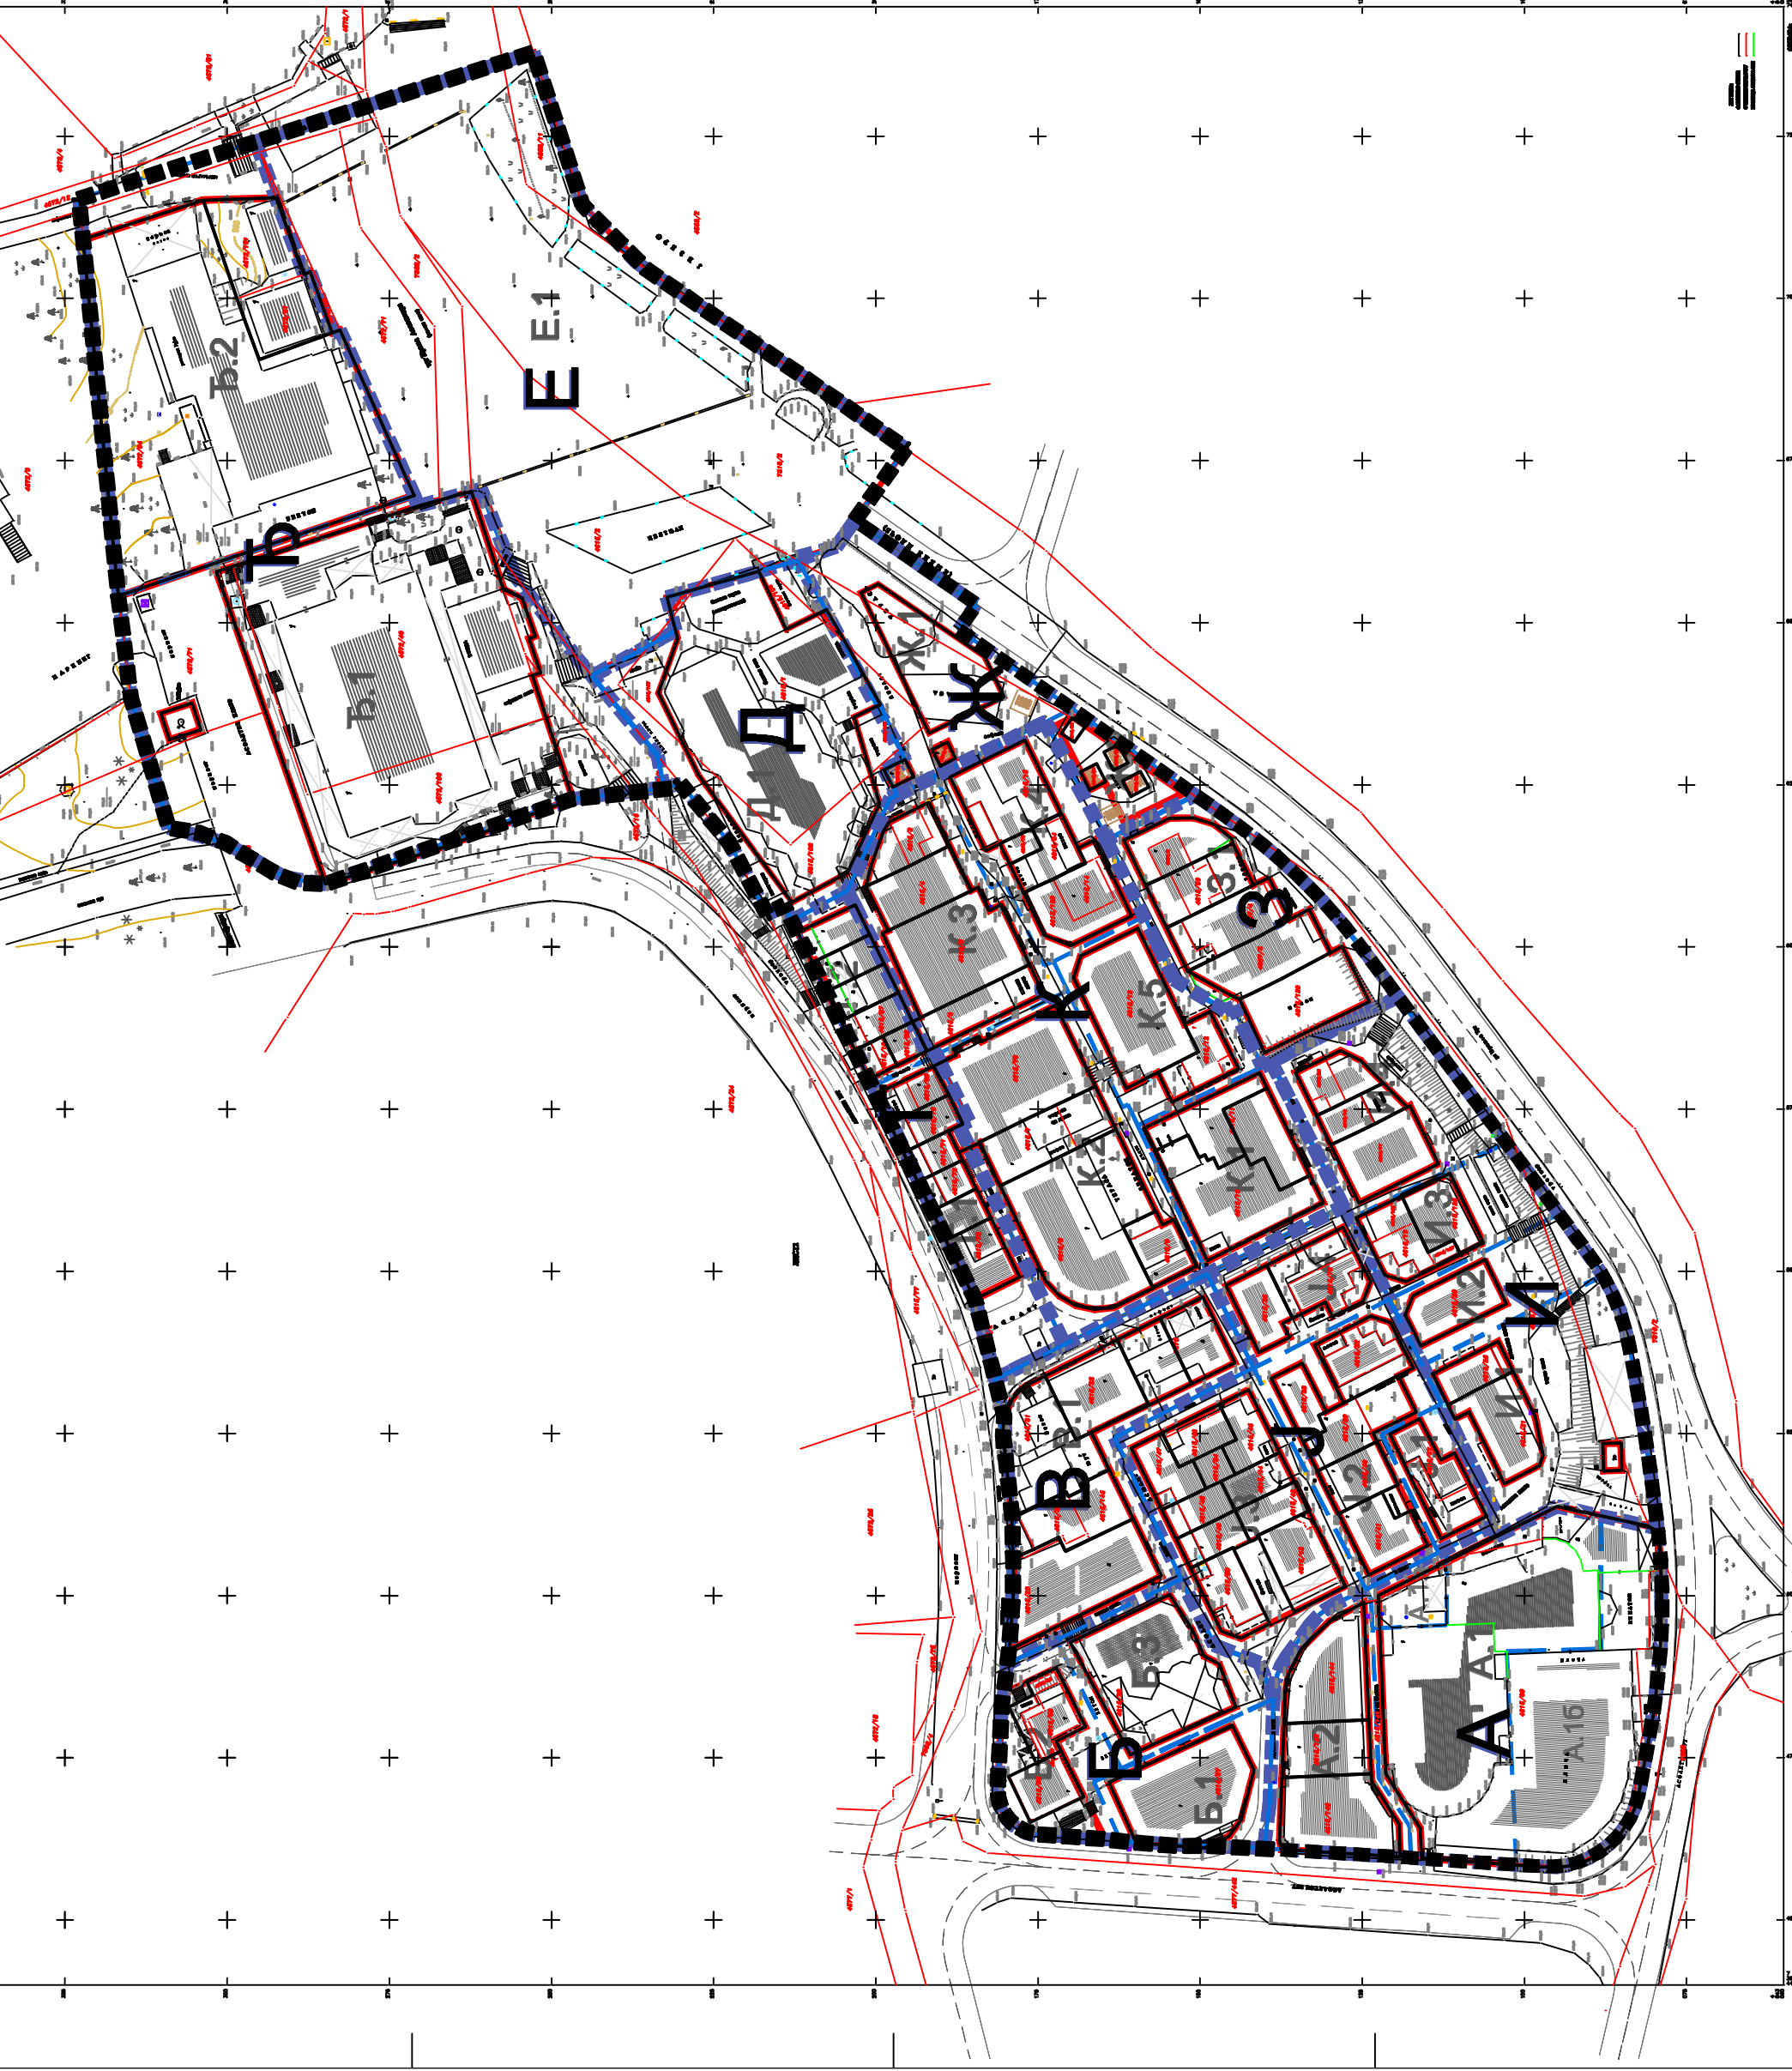

PRODUCED BY AN AUTODESK EDUCATIONAL PRODUCT

PRODUCED BY AN AUTODESK EDUCATIONAL PRODUCT

ЛЕГЕНДА:

- граница плана
- границе катастарских парцела
- границе зона
- ознака зона
- границе целина
- ознака целина
- границе блокова
- предлог нових граница парцела

ОПШТИНА ЗАЈЕТИНА

ИЗМЕНА И ДОПУНА  
ПЛАНА ДЕТАЉНЕ РЕГУЛАЦИЈЕ  
ЗА ТРЖНИ ЦЕНТАР ЗЛАТИБОР  
-нацрт плана-

AG BIRO d.o.o.

директор:

Милош Папић, дипл.инж.грађ.

одговорни урбаниста:

Ана Папић, дипл.инж.арх.

УРБАНИСТИЧКА ПАРЦЕЛАЦИЈА