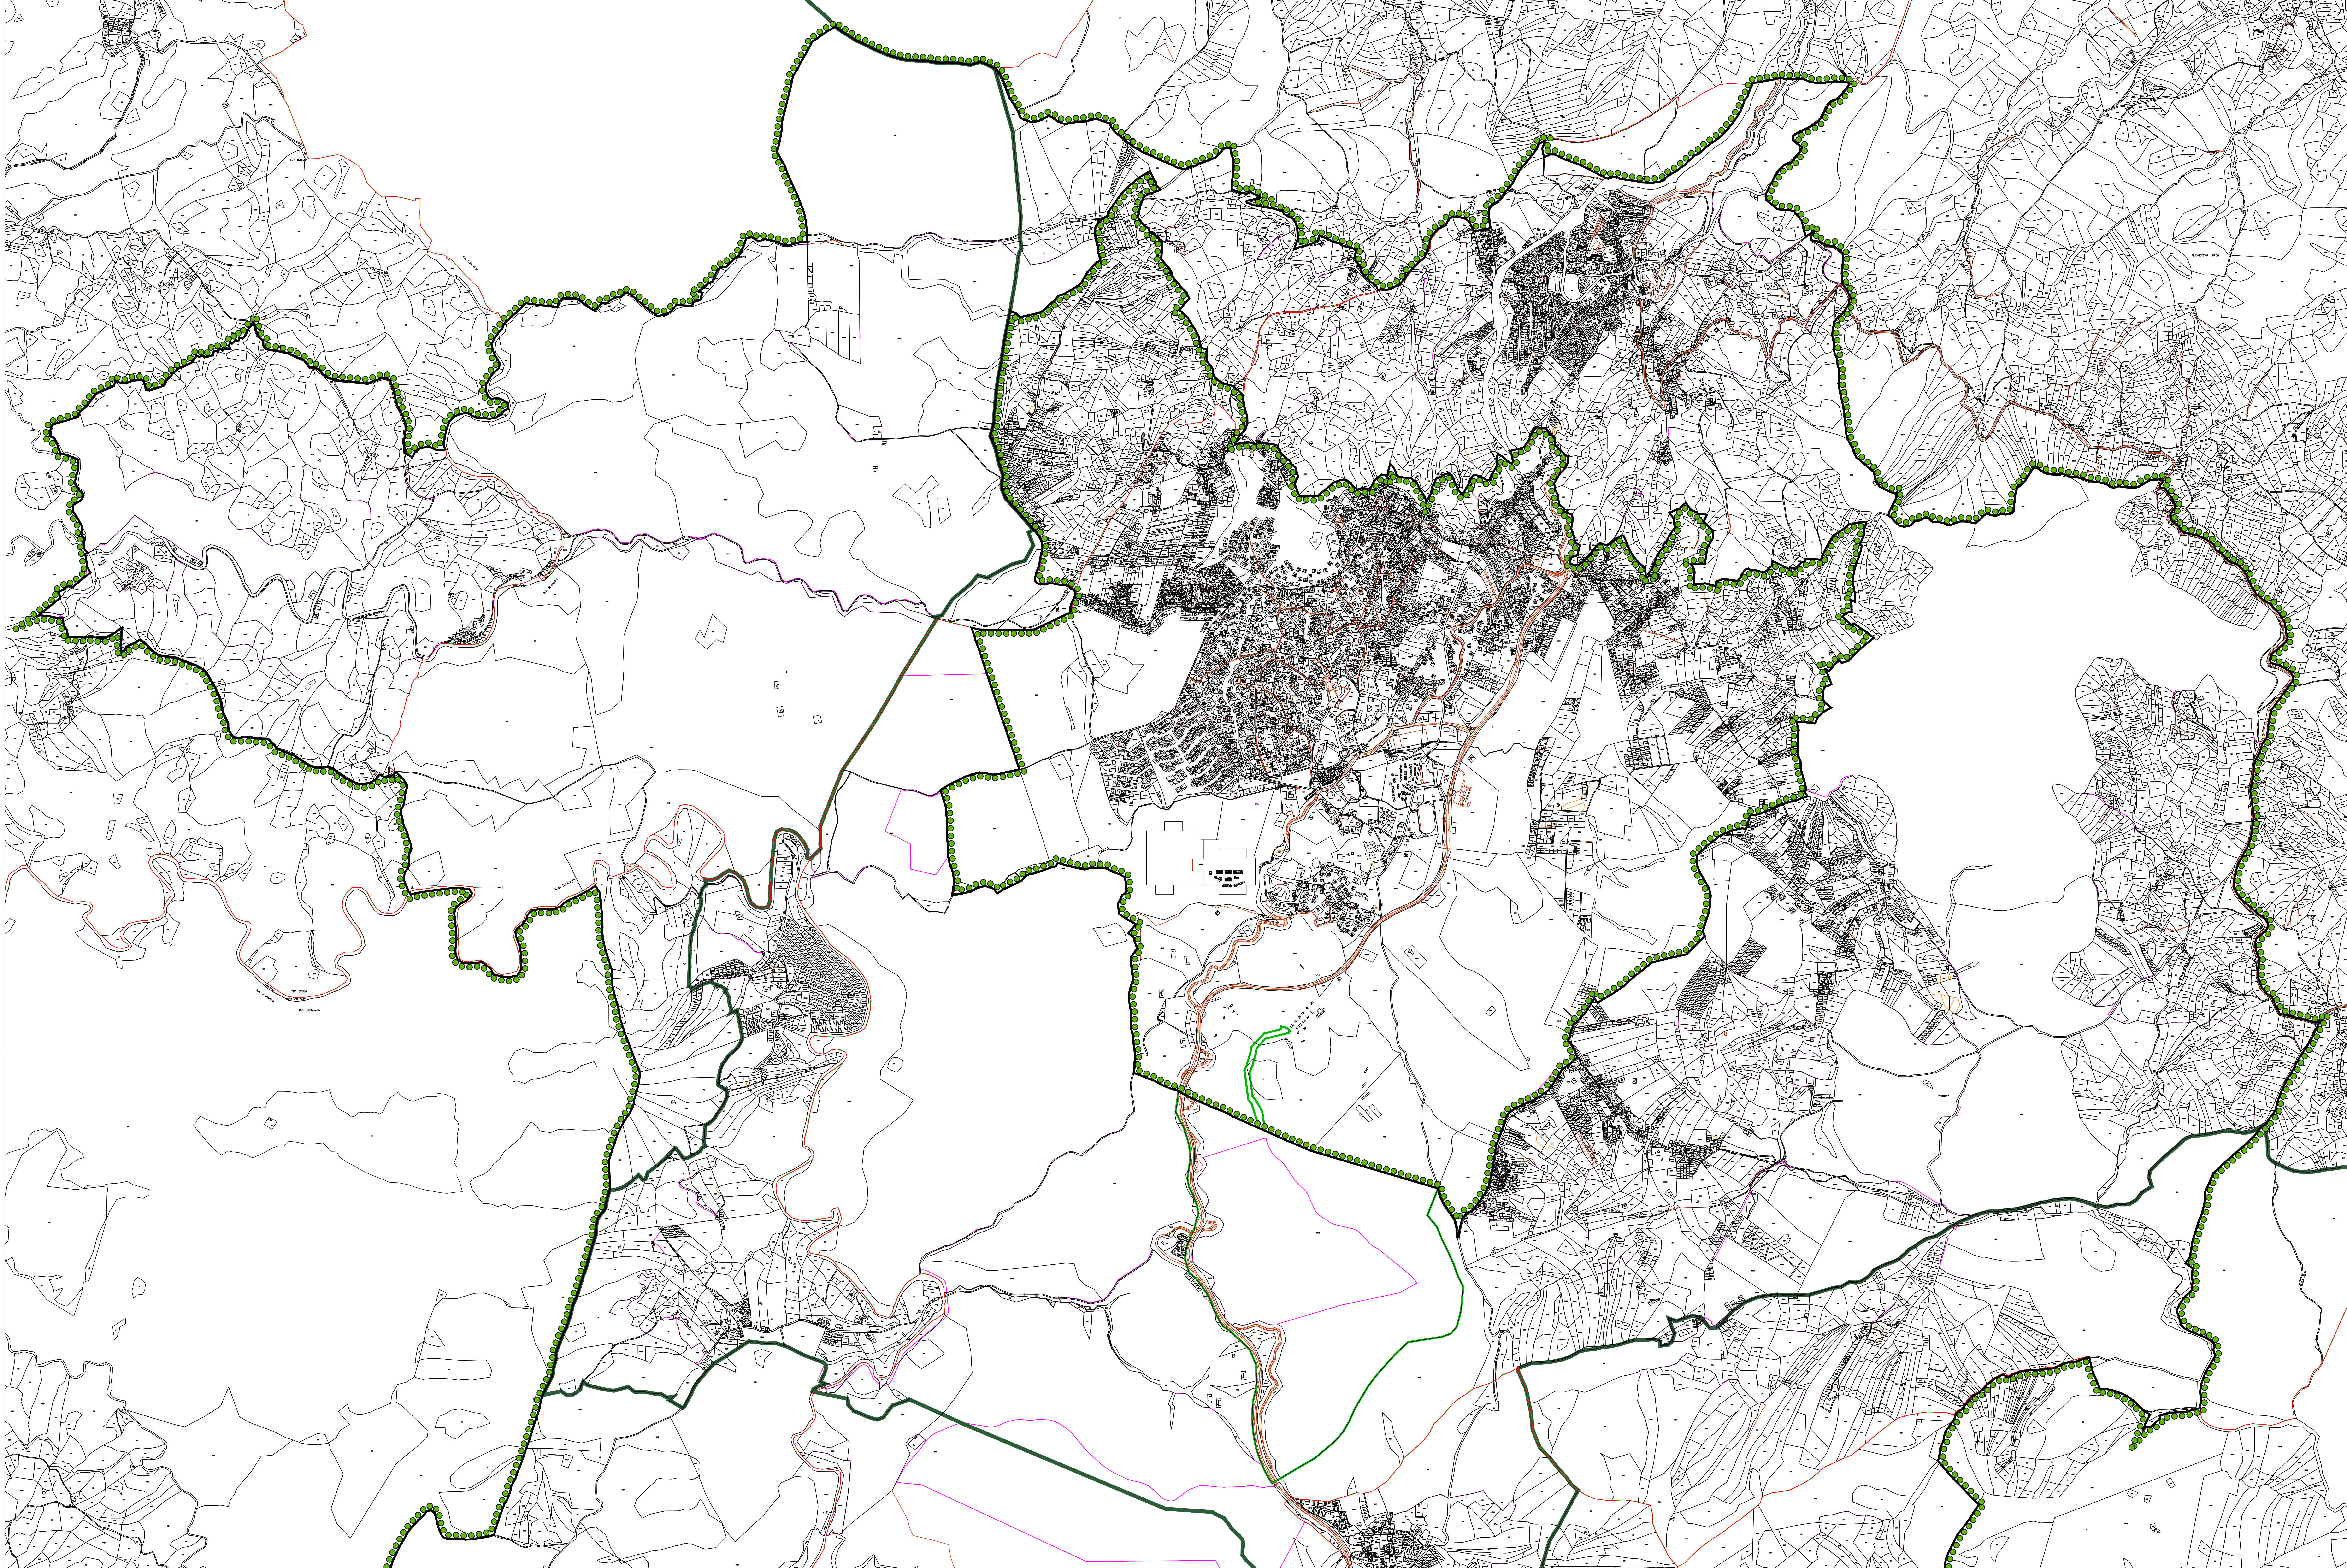

1.1.

1.2.

- ЛЕГЕНДА**
- Граница Измена и допуна плана генералне регулације
  - Граница катастарске општине
  - Граница катастарске парцеле
  - Граница грађевинског подручја
  - Граница парка природе "Златибор"
  - Образовно и спортско - рекреативни комплекс "Крива Бара"

**Ч** ИЗМЕНА И ДОПУНА ПЛАНА ГЕНЕРАЛНЕ РЕГУЛАЦИЈЕ  
**А** НАСЕЉЕНОГ МЕСТА ЧАЈЕТИНА (СЕДИШТЕ ОПШТИНЕ)  
**Ј** СА НАСЕЉЕНИМ МЕСТОМ ЗЛАТИБОР - II ФАЗА  
**Е** НАЦРТ  
**Т** ГРАНИЦАМА  
**И** БР. ЛИСТА  
**Н** **1.1.**

РАЗМЕРА: 1:10.000  
УКЉУЧИВАЈУЋИ РАДНОГ ТИМА: Директор: Милош Атанасијевић, дипл.инж. СКУПШТИНА ОПШТИНЕ ЧАЈЕТИНА  
Даринко Караџић, дипл.инж. Председник Скупштине

НАРУЧИЛАЦ: ОПШТИНА ЧАЈЕТИНА  
НОСИЛАЦ ИЗРАДЕ: Општинска управа  
Чајетина, Одсек за урбанизам и просторно  
планирање