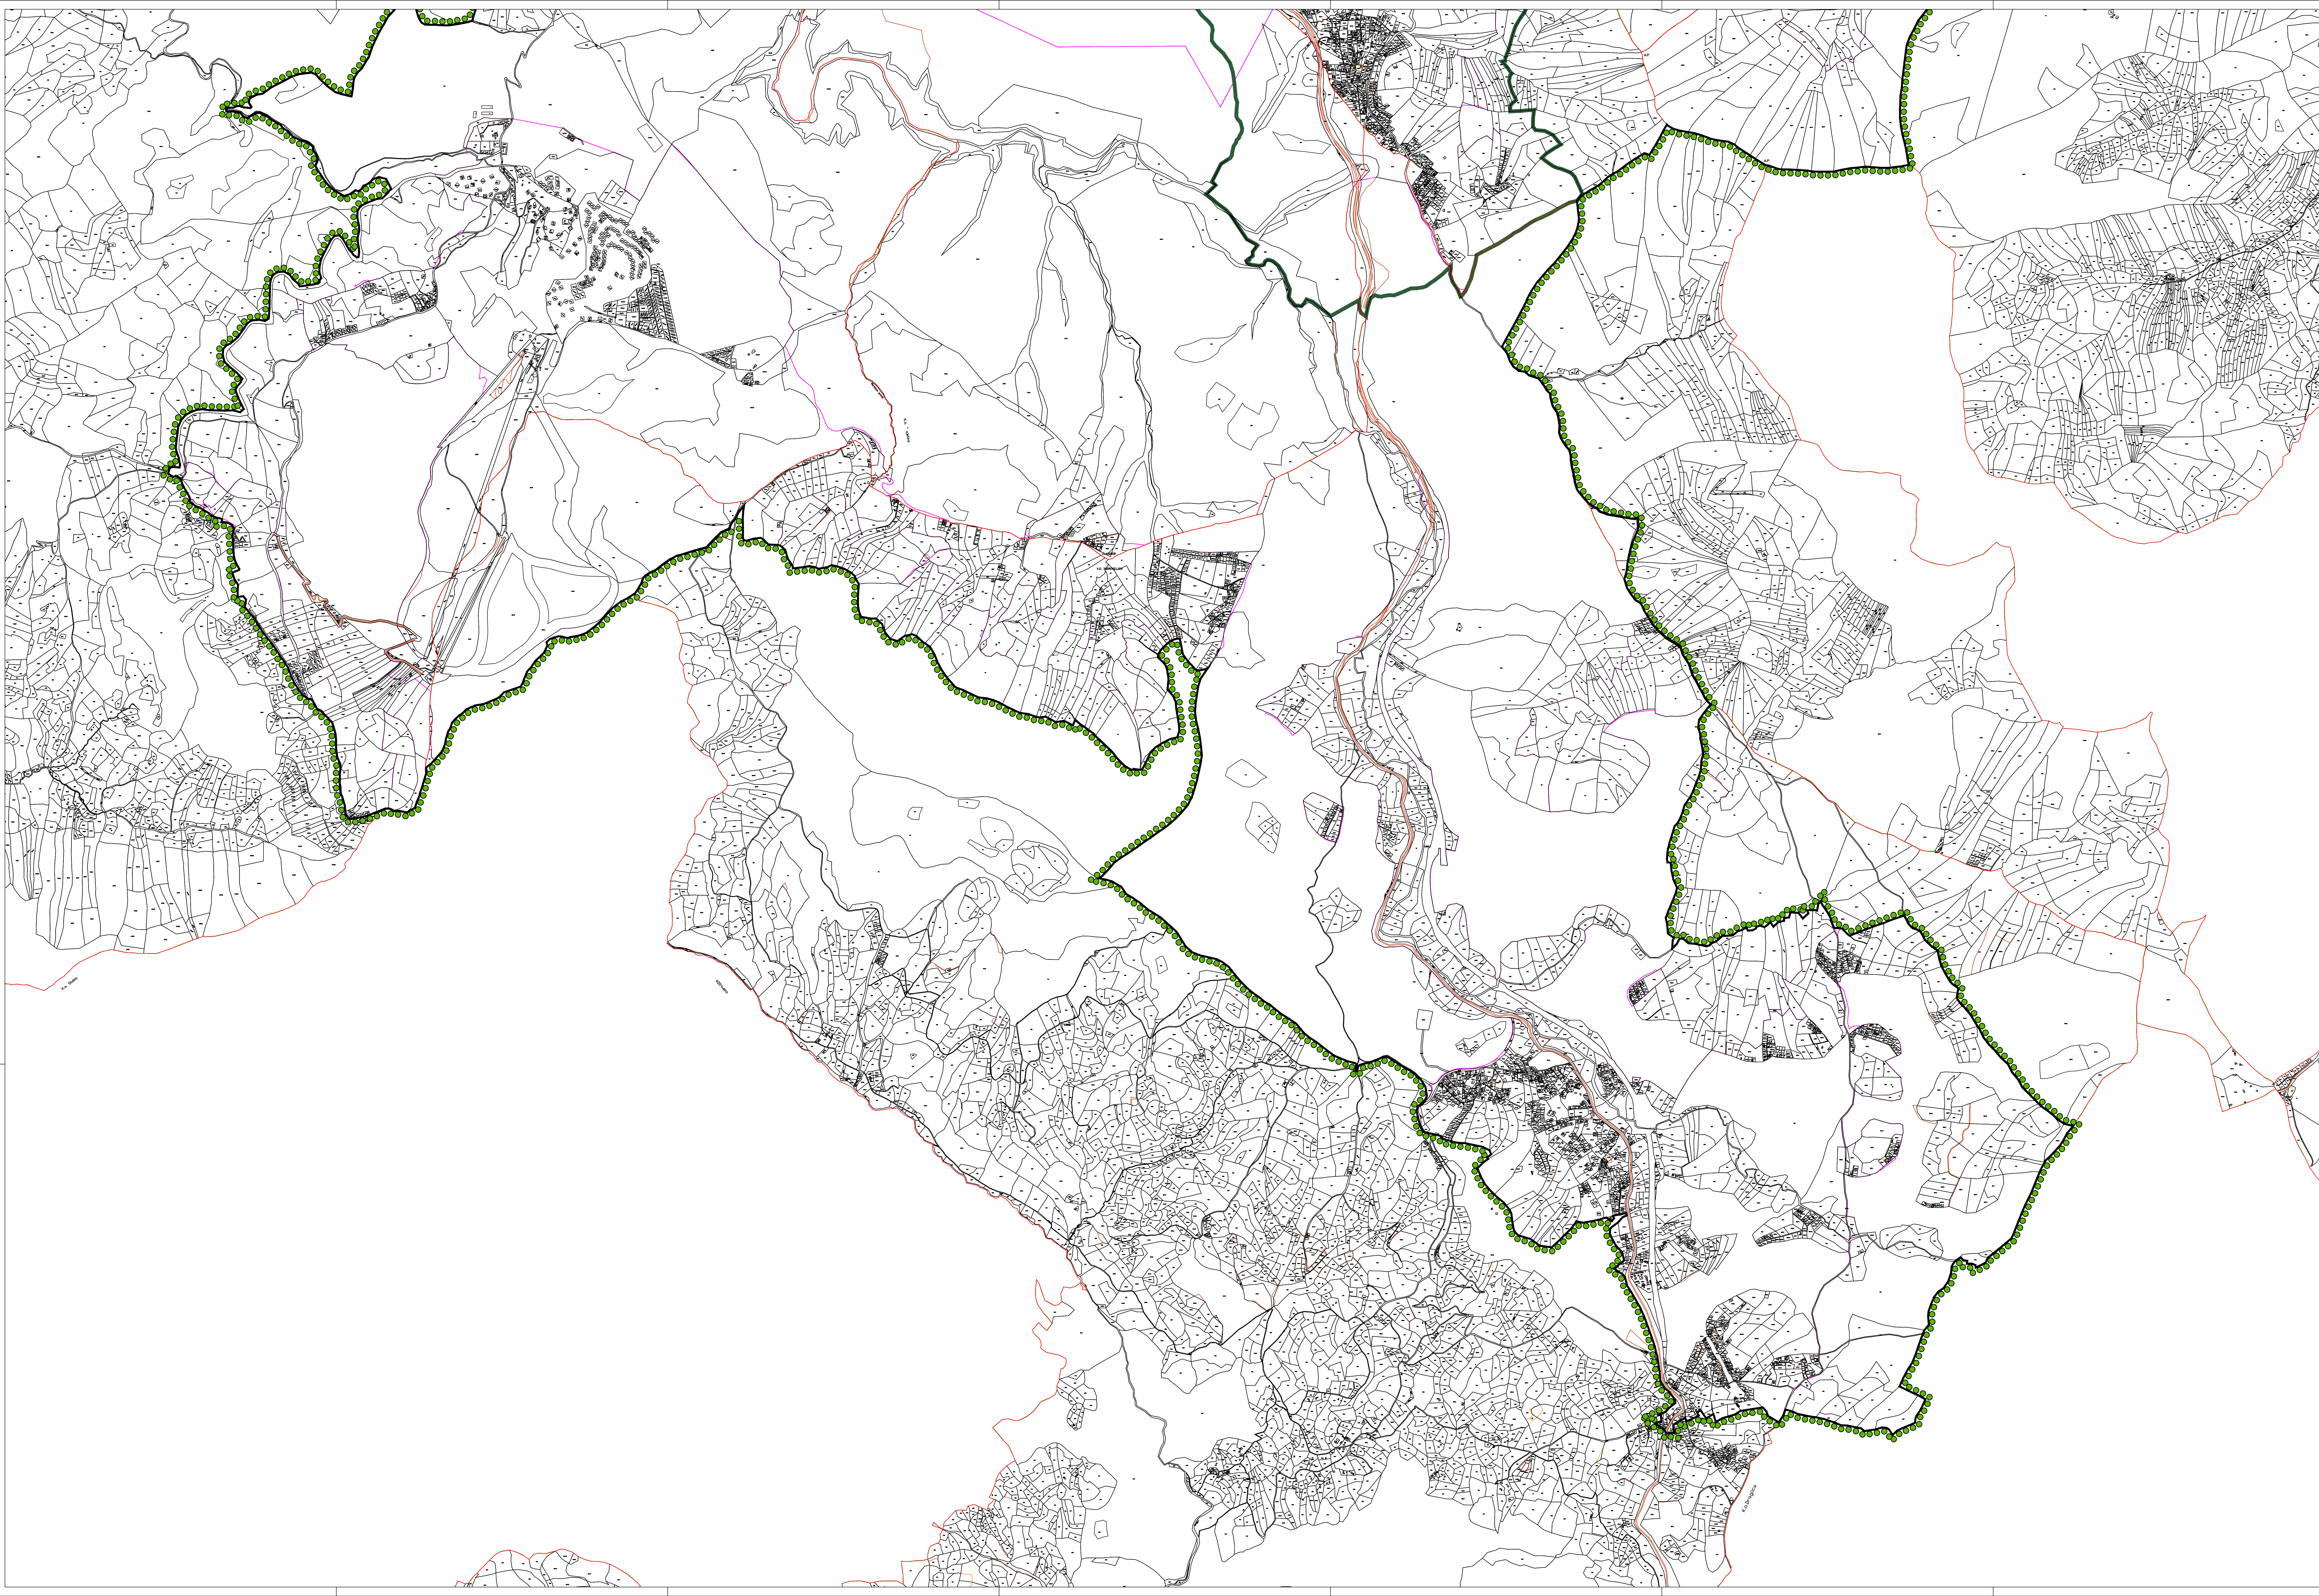

1.1.

1.2.

1. **ЛЕГЕНДА:**
2. Граница Измена и допуна плана генералне регулације
   - Граница катастарске општине
   - Граница катастарске парцеле
   - Граница грађевинског подручја
   - Граница парка природе "Златибор"
   - Образовно и спортско - рекреативни комплекс "Крива бара"

Ч ИЗМЕНА И ДОПУНА ПЛАНА ГЕНЕРАЛНЕ РЕГУЛАЦИЈЕ
А НАСЕЉЕНОГ МЕСТА ЧАЈЕТИНА (СЕДИШТЕ ОПШТИНЕ)
Ј СА НАСЕЉЕНИМ МЕСТОМ ЗЛАТИБОР - II ФАЗА
Е НАЦРТ

КАТАСТАРСКО ТОПОГРАФСКИ ПЛАН СА ГРАНИЦАМА **БР. ЛИСТА: 1.2.**

НАРУЧИЛАЦ: ОПШТИНА ЧАЈЕТИНА
НОСИЛАЦ ИЗРАДЕ: Општинска управа
Чајетина, Одсек за урбанизам и просторно
планирање

ОБРАЂИВАЧ: "ИНФОПЛАН" Д.О.О. АРАНЂЕЛОВАЦ