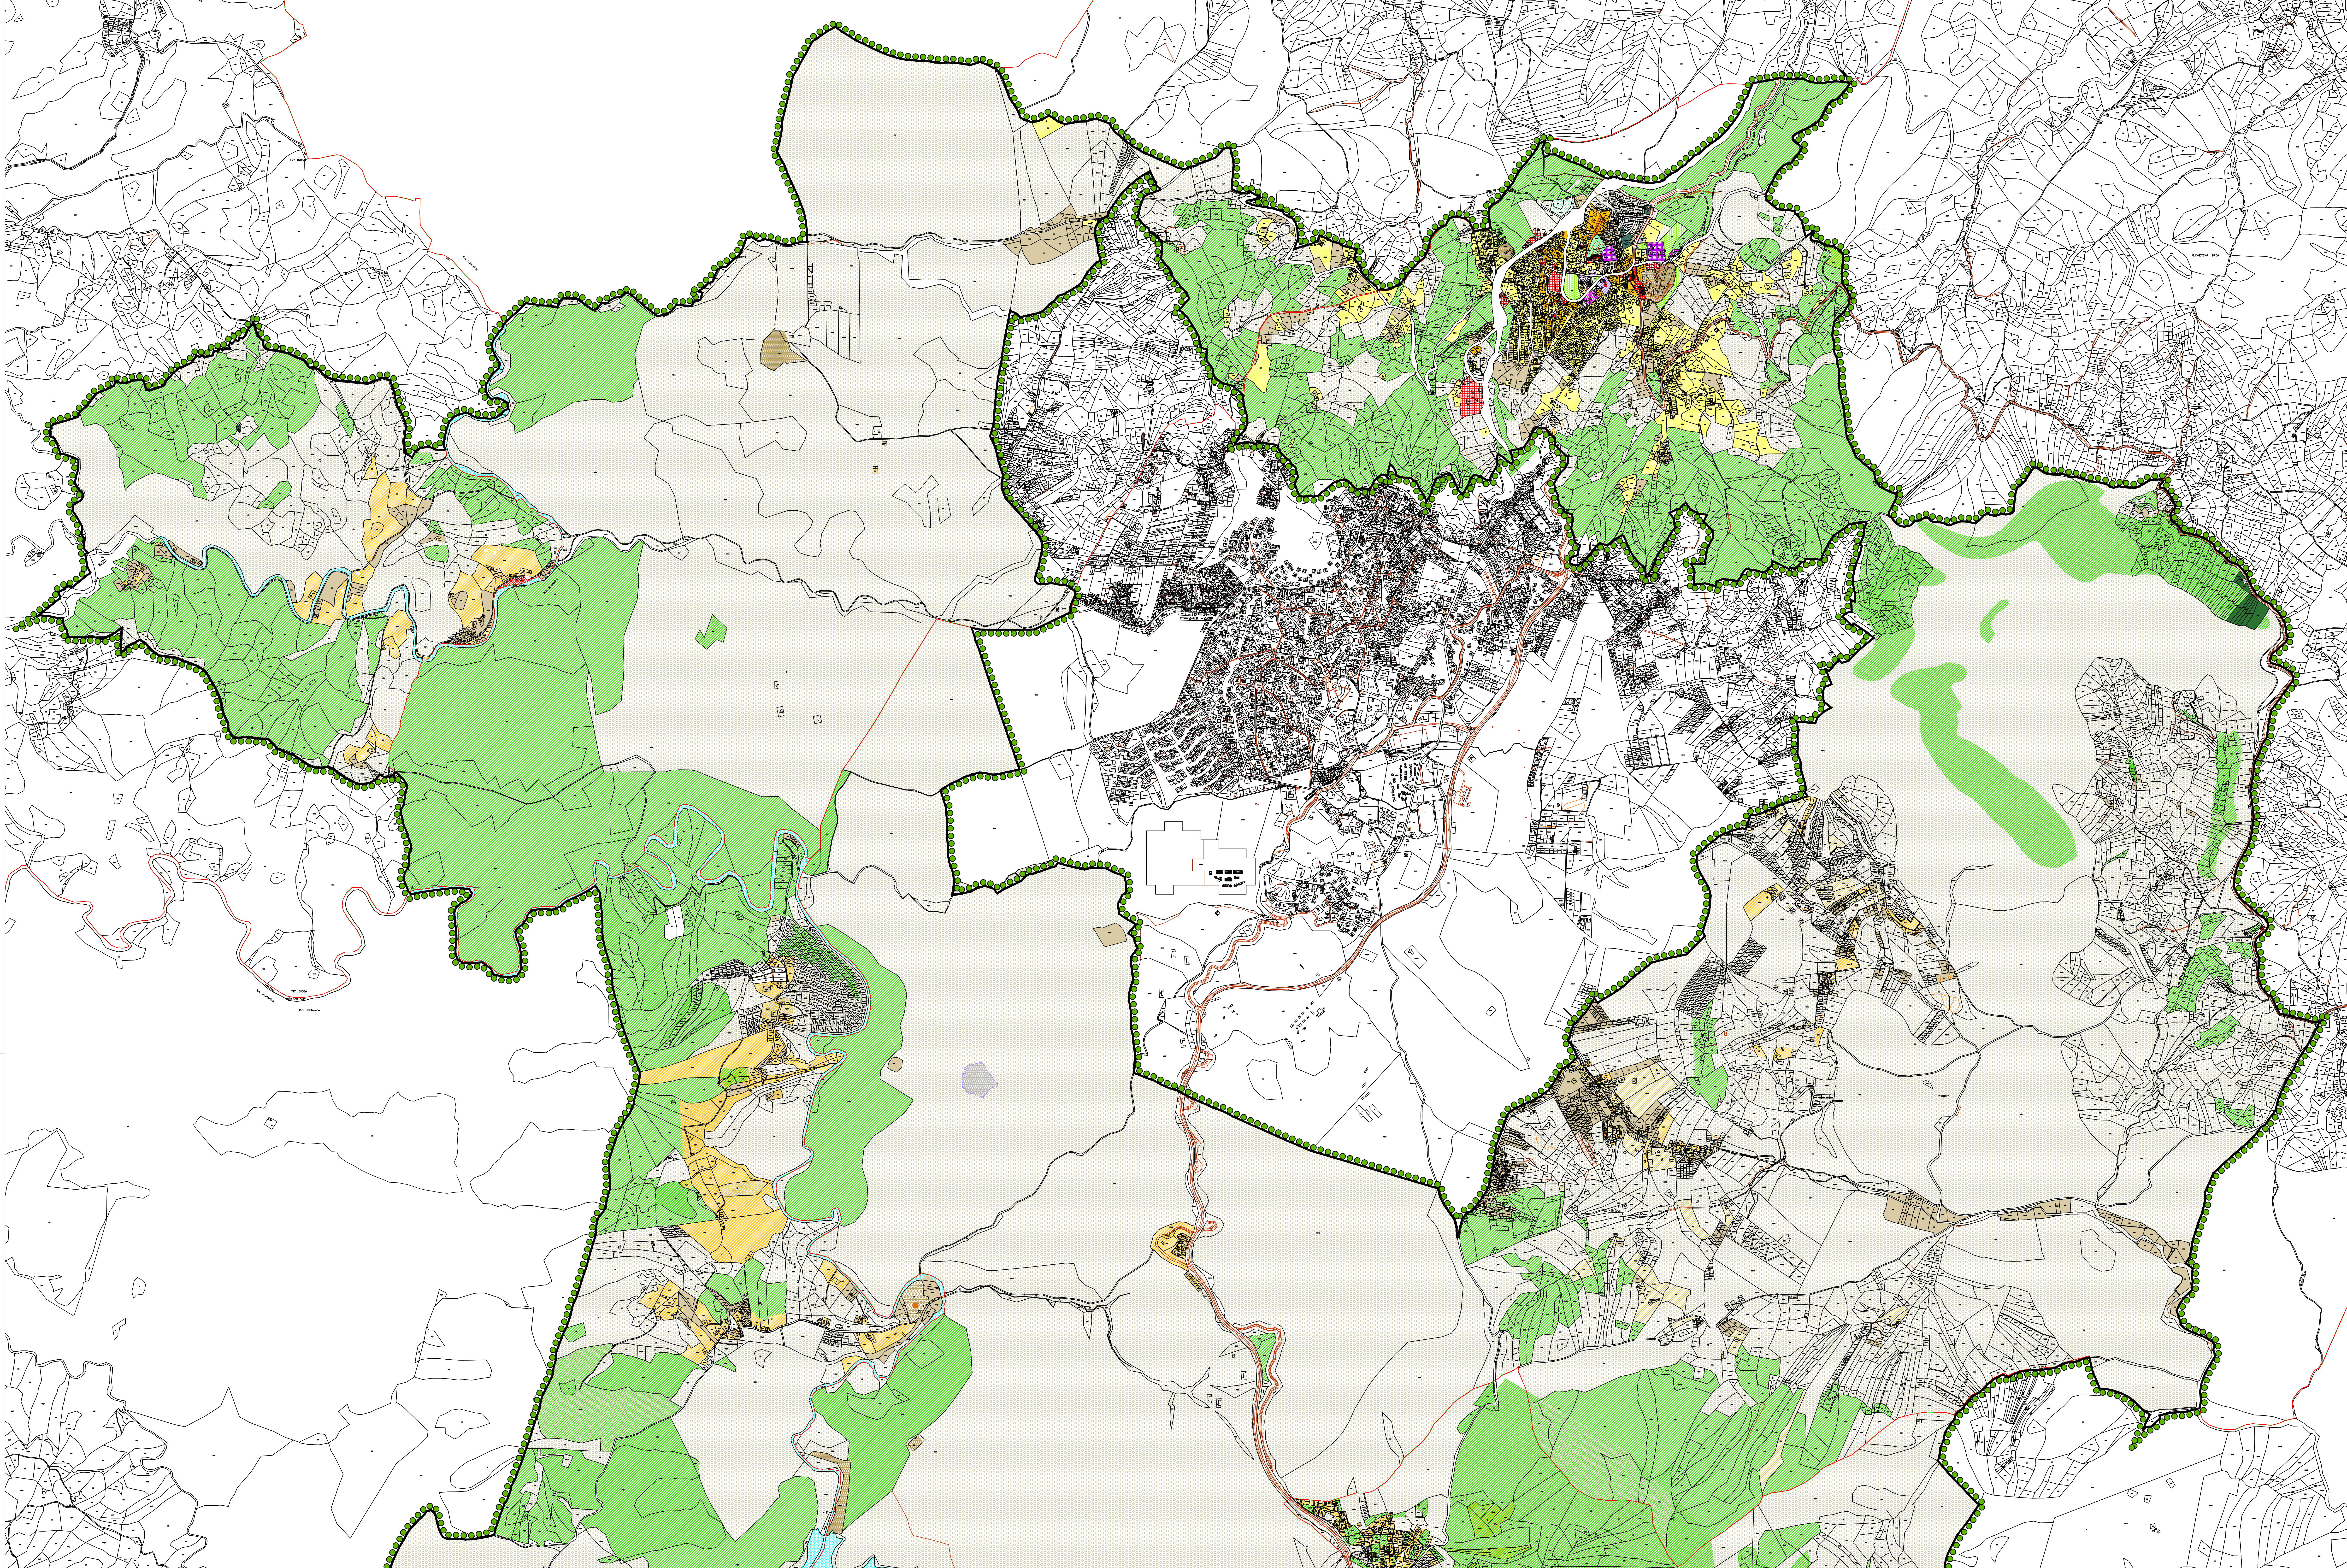

2.1.

2.2.

ЛЕГЕНДА:

- Граница Измена и допуна плана генералне регулације
- Граница катастарске општине
- Граница катастарске парцеле
- Граница парка природе "Златибор"
- Бр. катастарске парцеле

ЈАВНЕ НАМЕНЕ		ОСТАЛЕ НАМЕНЕ	
КУЛТУРА	КУ МУЗЕЈ, БИБЛИОТЕКА	СТАНОВАЊЕ И ТУРИЗАМ	СТАНОВАЊЕ И ТУРИЗАМ
ДОМ КУЛТУРЕ	ДОМ КУЛТУРЕ	ВАСКОКЕ ГУСТИНА	СТАНОВАЊЕ И ТУРИЗАМ
УПРАВА И АДМИНИСТРАЦИЈА	УПРАВА И АДМИНИСТРАЦИЈА	СРЕДЊИХ ГУСТИНА	СТАНОВАЊЕ И ТУРИЗАМ
ЗДРАВСТВО	ЗД ДОМ ЗДРАВЉА	НИСКОКЕ ГУСТИНА	СТАНОВАЊЕ И ТУРИЗАМ
	ЗДРАВСТВЕНА СТАНИЦА	ИРУРАДНО ПЕРИФЕРИЈА	СТАНОВАЊЕ НЕИЗГРАЂЕНО
ОБРАЗОВАЊЕ	О 1 ОСНОВНО ОБРАЗОВАЊЕ	ЦЕНТРИ И УСЛУГЕ	
	О 2 ПЕРИФЕРНО ОБРАЗОВАЊЕ	Ц1 ТРЖИШНИ ЦЕНТАР	
	О 3 ПЕРИФЕРНО ОБРАЗОВАЊЕ	Ц2 ПОСЛОВАЊЕ У ЦЕНТРУ	
КОМУНАЛНЕ ДЕЛАТНОСТИ И ОБЈЕКТИ	КОМУНАЛНЕ ДЕЛАТНОСТИ И ОБЈЕКТИ	Ц3 ПОСЛОВАЊЕ И УСЛУГЕ	
КОМУНАЛНЕ ИНФРАСТРУКТУРЕ	КОМУНАЛНЕ ИНФРАСТРУКТУРЕ	ЛОКАЛНИ ЦЕНТРИ	
К1 ВОДОВОД И КАНАЛИЗАЦИЈА	К1 ВОДОВОД И КАНАЛИЗАЦИЈА	РАДНА ЗОНА	
К2 ТР СТРАЖАНИЦА, ЈАТИ И МРС	К2 ТР СТРАЖАНИЦА, ЈАТИ И МРС	РЗ 1 РАДНА ЗОНА (ИНДУСТРИЈА)	
К3 ПТ ГАРАЖЕ И ПАРКИНГ	К3 ПТ ГАРАЖЕ И ПАРКИНГ	РЗ 2 ЕКСПЛОАТАЦИОНО ГОЉЕ	
К4 ПЛАЦА	К4 ПЛАЦА	МАГАЗИНА	
К5 ГРОБЉЕ	К5 ГРОБЉЕ	ВЕРСКИ ОБЈЕКТИ	
СПОРТ И РЕКРЕАЦИЈА	СПОРТ И РЕКРЕАЦИЈА	ВЕРСКИ ОБЈЕКТИ	
СД 1 ОПШТИНСКИ СПОРТСКИ ЦЕНТАР	СД 1 ОПШТИНСКИ СПОРТСКИ ЦЕНТАР		
СД 2 СПОРТИВНО ЗЕЛЕНИЛО	СД 2 СПОРТИВНО ЗЕЛЕНИЛО		
ВОДЕ	ВОДЕ		
ВОДЕ	ВОДЕ		
ЗЕМЉИШТЕ ВАН ГРАЂЕВИНСКОГ ПОДРУЧЈА	ЗЕМЉИШТЕ ВАН ГРАЂЕВИНСКОГ ПОДРУЧЈА		
ШУМА	ШУМА		
ПАРКОВИШТЕ ПАРКОВИ	ПАРКОВИШТЕ ПАРКОВИ		

Ч ИЗМЕНА И ДОПУНА ПЛАНА ГЕНЕРАЛНЕ РЕГУЛАЦИЈЕ
А НАСЕЉЕНОГ МЕСТА ЧАЈЕТИНА (СЕДИШТЕ ОПШТИНЕ)
Ј СА НАСЕЉЕНИМ МЕСТОМ ЗЛАТИБОР - II ФАЗА
Е НАЦРТ

ПОСТОЈЕЋА НАМЕНА ПОВРШИНА **2.1.**

НАРУЧИЛАЦ: ОПШТИНА ЧАЈЕТИНА
НОСИЛАЦ ИЗРАДЕ: Општинска управа
Чајетина, Одсек за урбанизам и просторно
планирање

ОБРАЂИВАЧ: "ИНФОПЛАН" Д.О.О. АРАНЂЕЛОВАЦ