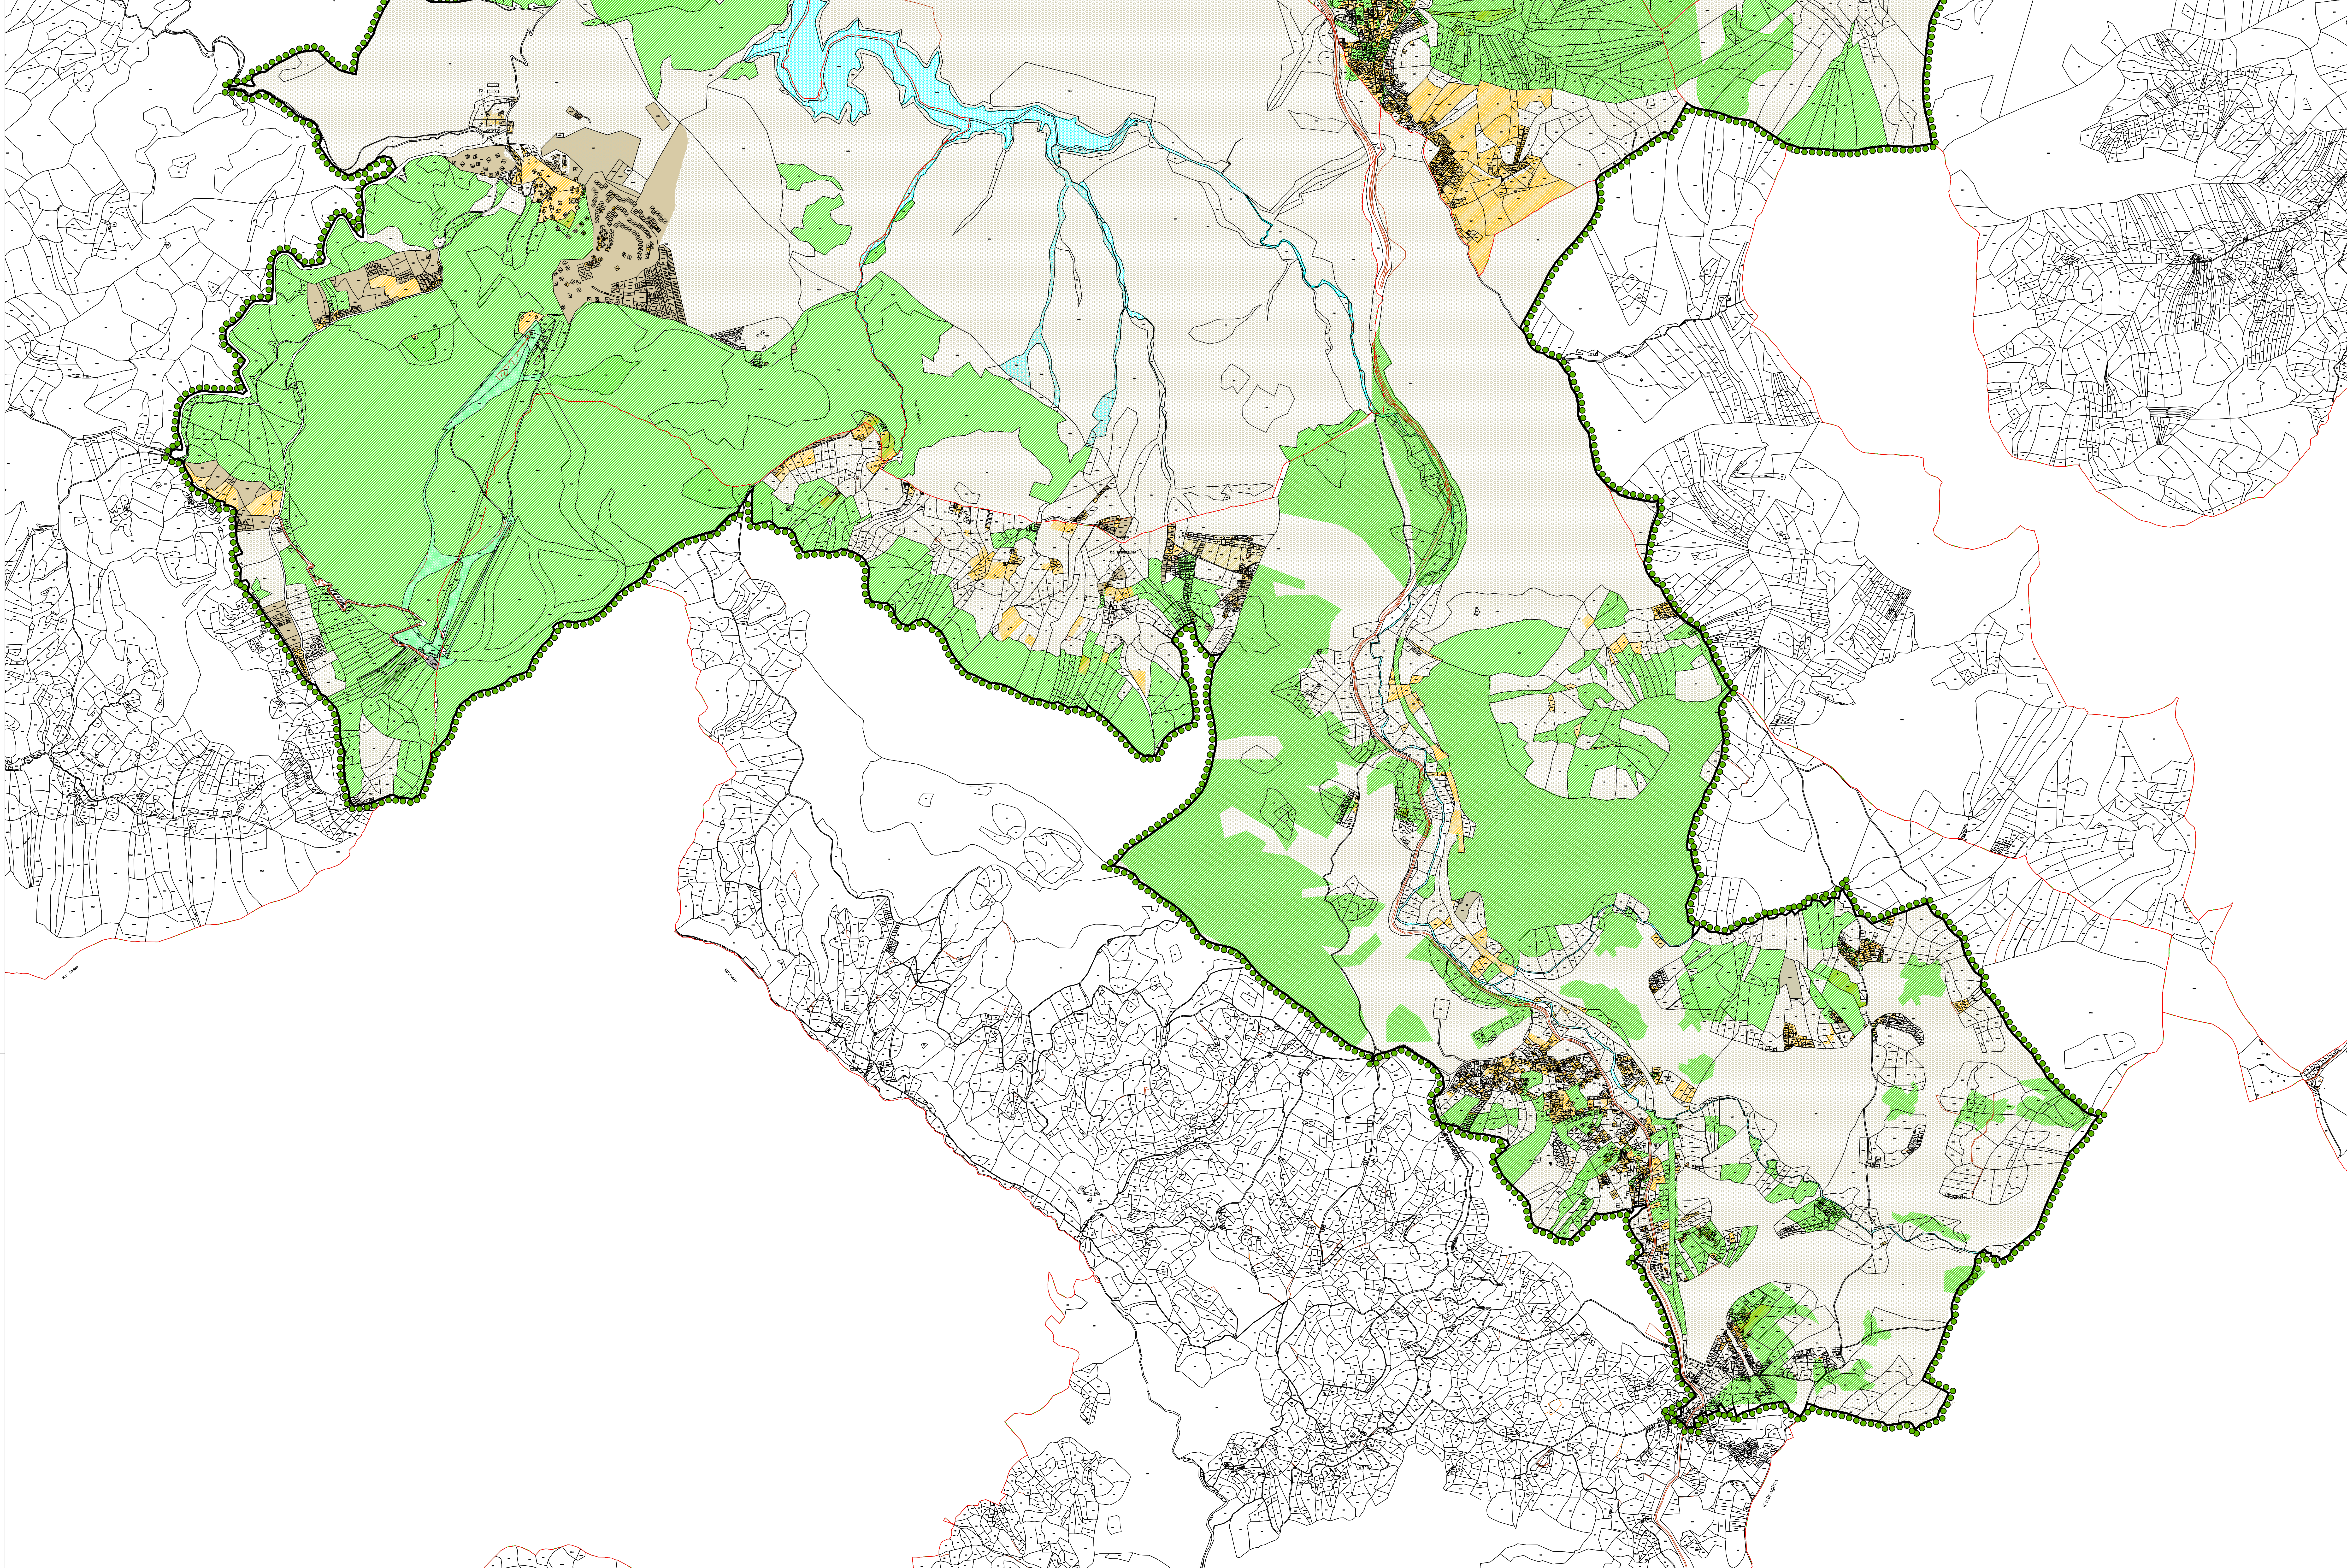

2.1.

2.2.

ЛЕГЕНДА:

- Граница Измена и допуна плана генералне регулације
- Граница катастарске општине
- Граница катастарске парцеле
- Граница парка природе "Златибор"
- Бр. катастарске парцеле

ЈАВНЕ НАМЕНЕ		ОСТАЛЕ НАМЕНЕ	
КУЛТУРА	КУ МУЗЕЈ, БИБЛИОТЕКА ДОМ КУЛТУРЕ	СТАНОВАЊЕ И ТУРИЗАМ ВИСОКИХ ГУСТИНА	Ц1.1 ТРЖИШНИ ЦЕНТАР
УПРАВА И АДМИНИСТРАЦИЈА	УПРАВА И АДМИНИСТРАЦИЈА	СТАНОВАЊЕ И ТУРИЗАМ СРЕДЊИХ ГУСТИНА	Ц1.2 ПОСЛОВАЊЕ У ЦЕНТРУ
ЗДРАВСТВО	УЗ ДОМ ЗДРАВЉА ЗДРАВСТВЕНА СТАНИЦА	СТАНОВАЊЕ И ТУРИЗАМ НИСКИХ ГУСТИНА (УРБАЛНО ПЕРИФЕРИЈА)	Ц2 ПОСЛОВАЊЕ И УСЛУГЕ ЛОКАЛНИ ЦЕНТРИ
ОБРАЗОВАЊЕ	О 1 ОСНОВНО ОБРАЗОВАЊЕ О 2 ПРЕДШКОЛНО ФАКТИЧНО И ОБРАЗОВАЊЕ	СТАНОВАЊЕ НЕКВАЛИФИЦИРАНО	РАДНА ЗОНА
КОМУНАЛНЕ ДЕЛТНОСТИ И ОБЈЕКТИ КОМУНАЛНЕ ИНФРАСТРУКТУРЕ	К1 ВОДОВОД И КАНАЛИЗАЦИЈА К2 ТС ТРАВОСТАНИЦА, ЈЛТ И МРС К3 ПТ ГАРАЖЕ И ПАРКИНГИ К4 ПЛАЦА К5 ГРОБЉЕ	ЦЕНТРИ И УСЛУГЕ	Р3.1 РАДНА ЗОНА (ИНДУСТРИЈА)
СПОРТ И РЕКРЕАЦИЈА	СЦ1 ОПШТИНСКИ СПОРТСКИ ЦЕНТАР СЦ2 СКИЈАЛИШТЕ ТОРИК	РАДНА ЗОНА	Р3.2 ЕКСПЛОАТАЦИОНО ПОЉЕ МАГЛЕБИТА
ЗЕЛЕНИЛО	ЗР1 ПАРК ЗР2 ТРГ (ЈУКВЕР) ЗР3 СПЕЦИЈАЛНО ЗЕЛЕНИЛО	ВЕРСКИ ОБЈЕКТИ	ВЕРСКИ ОБЈЕКТИ
ВОДЕ	ВОДЕ		
ЗЕМЉИШТЕ ВАН ГРАЂЕВИНСКОГ ПОДРУЧЈА	ШОМА ПАЗЕЉАЦИ ПИВАДЕ И ОБРАДБЕ ПОВРШИНЕ		

Ч ИЗМЕНА И ДОПУНА ПЛАНА ГЕНЕРАЛНЕ РЕГУЛАЦИЈЕ
А НАСЕЉЕНОГ МЕСТА ЧАЈЕТИНА (СЕДИШТЕ ОПШТИНЕ)
Ј СА НАСЕЉЕНИМ МЕСТОМ ЗЛАТИБОР - II ФАЗА
Е НАЦРТ

ПОСТОЈЕЋА НАМЕНА ПОВРШИНА **2.2.**