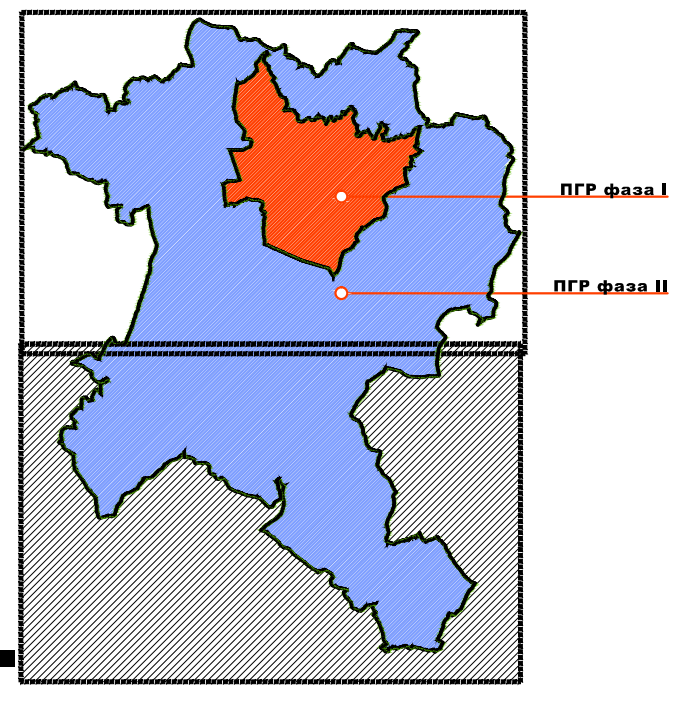

2.1.

2.2.

ЛЕГЕНДА:

- Граница Измена и допуна плана генералне регулације
- Граница катастарске општине
- Граница катастарске парцеле
- Граница парка природе "Златибор"
- Бр. катастарске парцеле

ЈАВНЕ НАМЕНЕ		ОСТАЛЕ НАМЕНЕ	
КУЛТУРА	КУ МУЗЕЈ, БИБЛИОТЕКА ДОМ КУЛТУРЕ	СТАНОВАЊЕ И ТУРИЗАМ ВИСОКИХ ГУСТИНА	Ц1.1 ТРЖИШНИ ЦЕНТАР
УПРАВА И АДМИНИСТРАЦИЈА	УПРАВА И АДМИНИСТРАЦИЈА	СТАНОВАЊЕ И ТУРИЗАМ СРЕДЊИХ ГУСТИНА	Ц1.2 ПОСЛОВАЊЕ У ЦЕНТРУ
ЗДРАВСТВО	УЗ ДОМ ЗДРАВЉА ЗДРАВСТВЕНА СТАНИЦА	СТАНОВАЊЕ И ТУРИЗАМ НИСКИХ ГУСТИНА (УРБАЛНО ПЕРИФЕРИЈА)	Ц2 ПОСЛОВАЊЕ И УСЛУГЕ ЛОКАЛНИ ЦЕНТРИ
ОБРАЗОВАЊЕ	О 1 ОСНОВНО ОБРАЗОВАЊЕ О 2 ПРЕДШКОЛНО ФАКТИЧНО И ОБРАЗОВАЊЕ	СТАНОВАЊЕ НЕКВАЛИФИЦИРАНО	РАДНА ЗОНА
КОМУНАЛНЕ ДЕЛТНОСТИ И ОБЈЕКТИ КОМУНАЛНЕ ИНФРАСТРУКТУРЕ	К1 ВОДОВОД И КАНАЛИЗАЦИЈА К2 ТС ТРАВОСТАНИЦА, ЈЛТ И МРС К3 ПТ ГАРАЖЕ И ПАРКИНГИ К4 ПЛАЦА К5 ГРОБЉЕ	ЦЕНТРИ И УСЛУГЕ	Р3.1 РАДНА ЗОНА (ИНДУСТРИЈА)
СПОРТ И РЕКРЕАЦИЈА	СЦ1 ОПШТИНСКИ СПОРТСКИ ЦЕНТАР СЦ2 СКИЈАЛИШТЕ ТОРИК	РАДНА ЗОНА	Р3.2 ЕКСПЛОАТАЦИОНО ПОЉЕ МАГЛЕБИТА
ЗЕЛЕНИЛО	ЗР1 ПАРК ЗР2 ТРГ (ЈУКВЕР) ЗР3 СПЕЦИЈАЛНО ЗЕЛЕНИЛО	ВЕРСКИ ОБЈЕКТИ	ВЕРСКИ ОБЈЕКТИ
ВОДЕ	ВОДЕ		
ЗЕМЉИШТЕ ВАН ГРАЂЕВИНСКОГ ПОДРУЧЈА	ШОМА ПАЗЕЉАЦИ ПИВАДЕ И ОБРАДБЕ ПОВРШИНЕ		

Ч ИЗМЕНА И ДОПУНА ПЛАНА ГЕНЕРАЛНЕ РЕГУЛАЦИЈЕ
А НАСЕЉЕНОГ МЕСТА ЧАЈЕТИНА (СЕДИШТЕ ОПШТИНЕ)
Ј СА НАСЕЉЕНИМ МЕСТОМ ЗЛАТИБОР - II ФАЗА
Е НАЦРТ

ПОСТОЈЕЋА НАМЕНА ПОВРШИНА **2.2.**