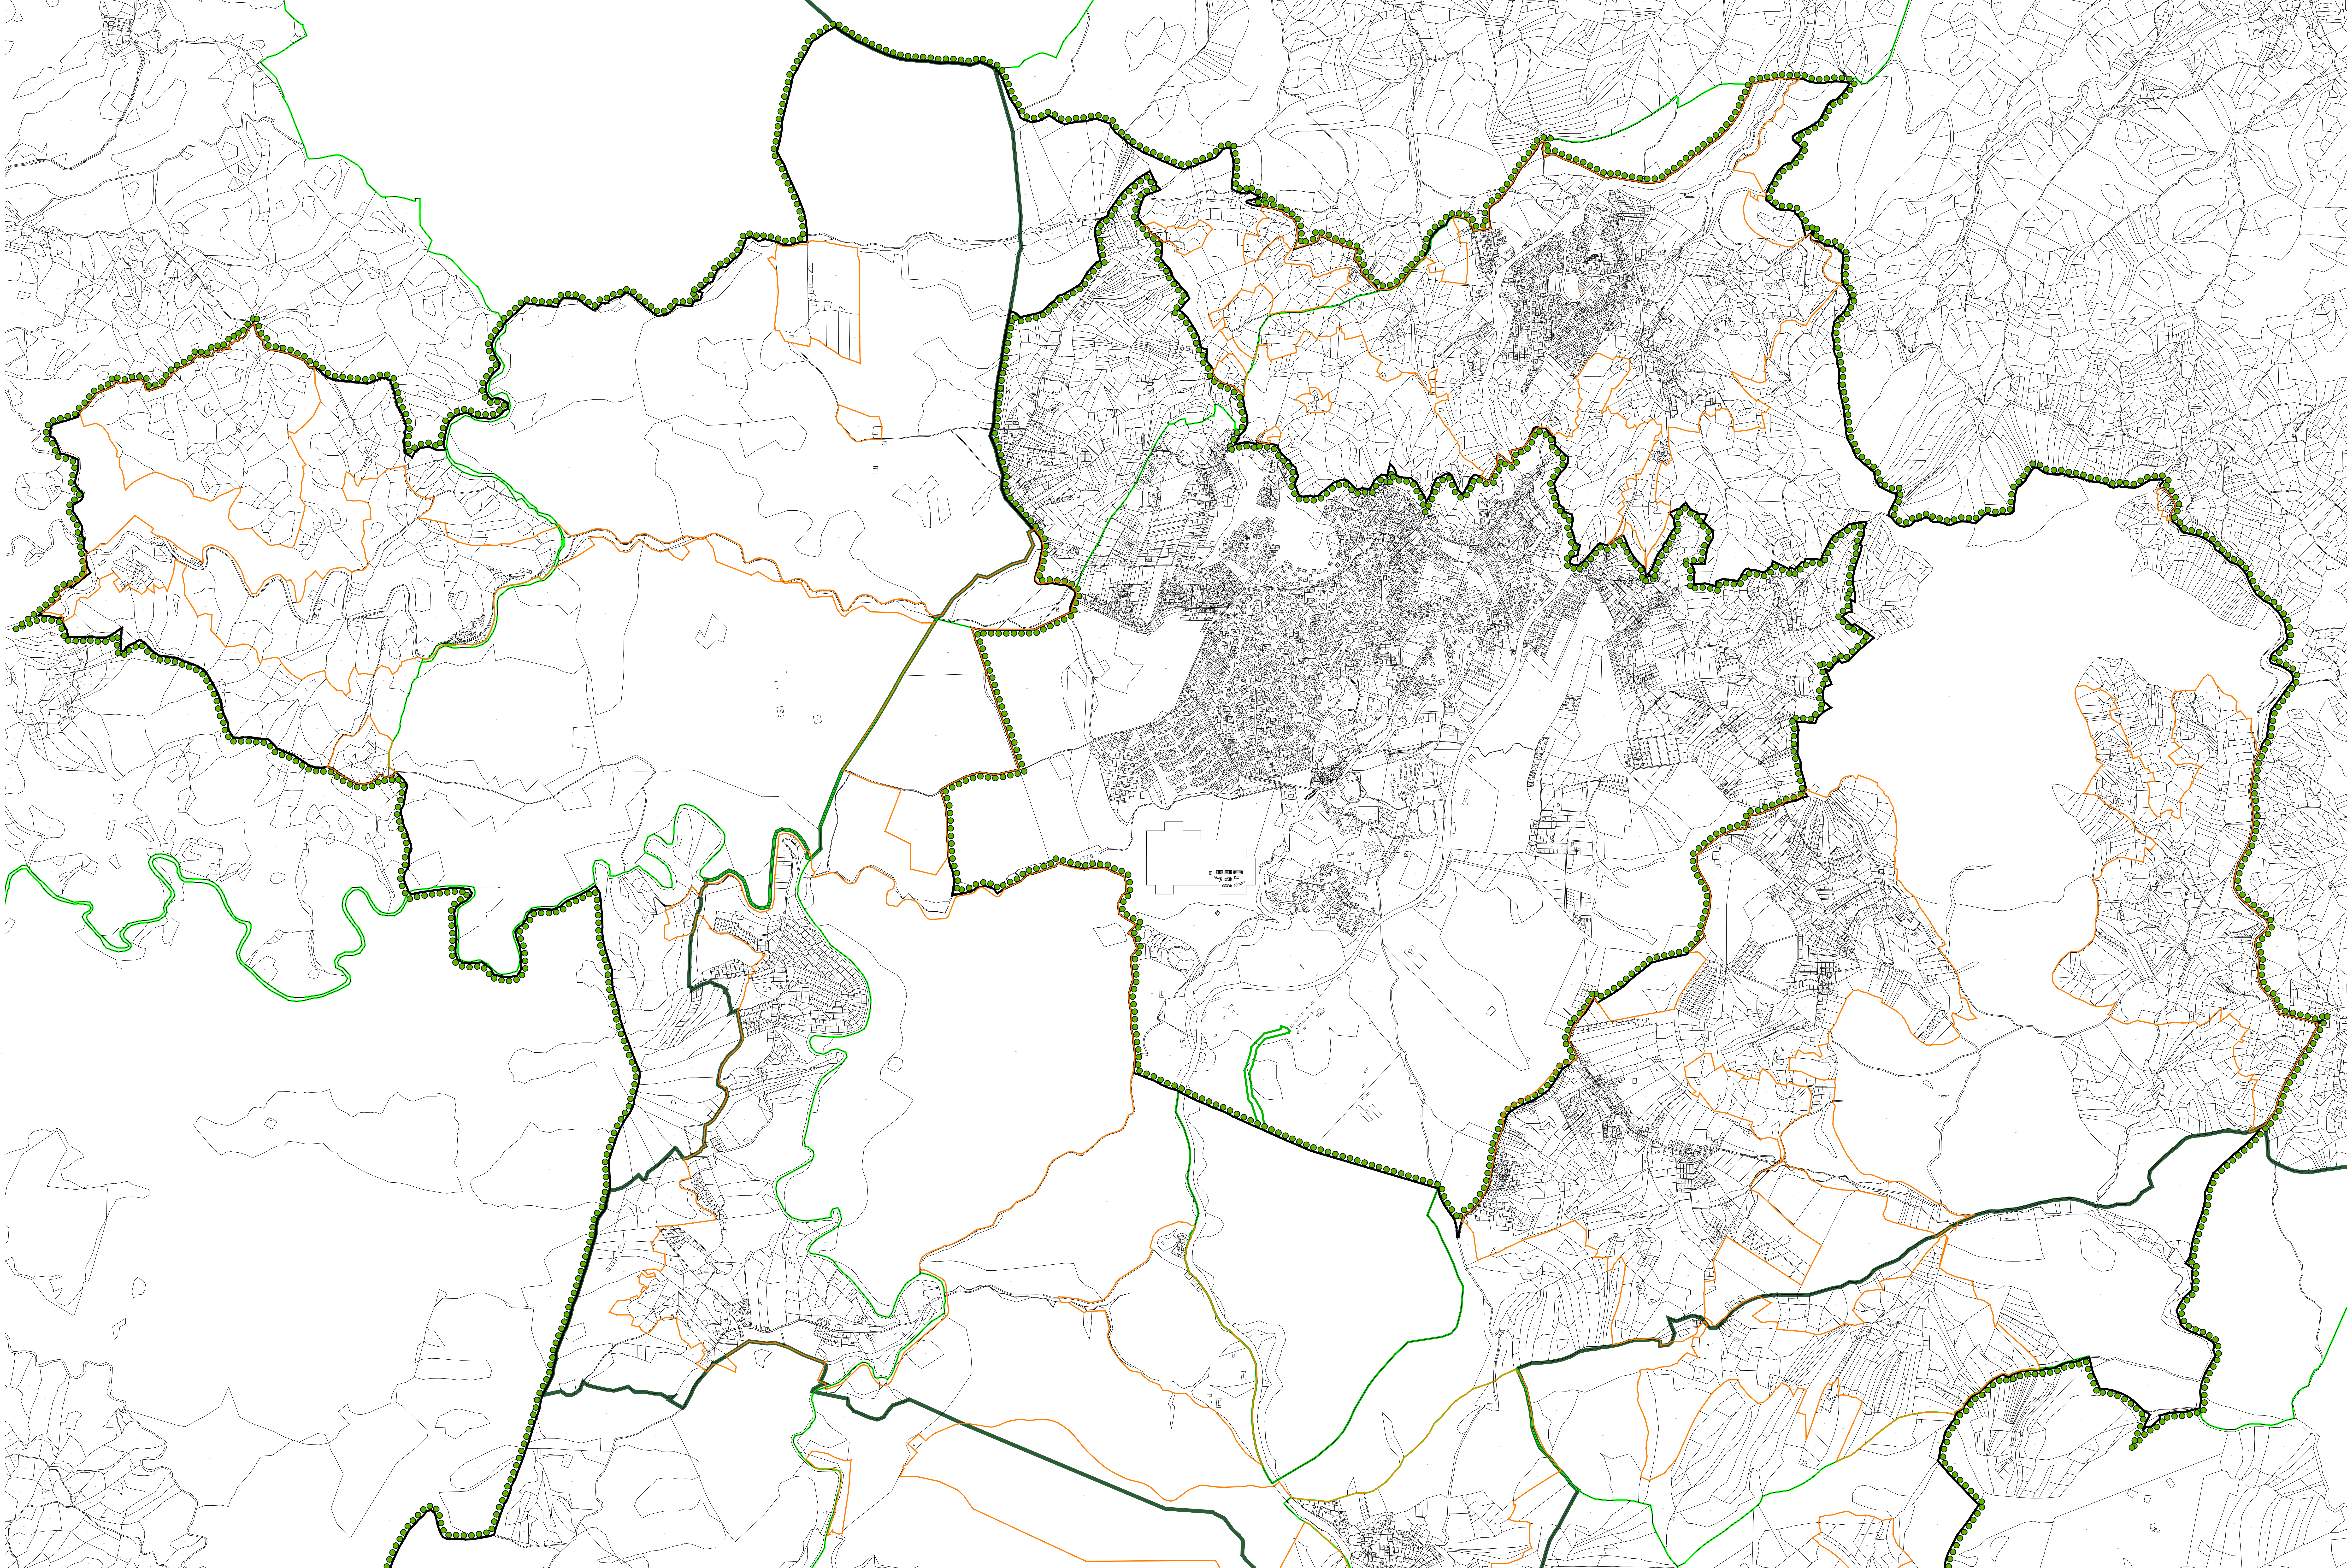

1.1.

1.2.

1. **ЛЕГЕНДА:**
2. Граница измена и допуна плана генералне регулације
   - Граница катастарске општине
   - Граница катастарске парцеле
   - Граница грађевинског подручја
   - Граница парка природе "Златибор"
   - Образовно и спортско - рекреативни комплекс "Крива бара"

Ч ИЗМЕНА И ДОПУНА ПЛАНА ГЕНЕРАЛНЕ РЕГУЛАЦИЈЕ
А НАСЕЉЕНОГ МЕСТА ЧАЈЕТИНА (СЕДИШТЕ ОПШТИНЕ)
Ј СА НАСЕЉЕНИМ МЕСТОМ ЗЛАТИБОР - II ФАЗА

КАТАСТАРСКО ТОПОГРАФСКИ ПЛАН СА ГРАНИЦАМА БР. ЛИСТА: **1.1.**

НАРУЧИЛАЦ: ОПШТИНА ЧАЈЕТИНА
НОСИЛАЦ ИЗРАДЕ: Општинска управа
Чајетина, Одсек за урбанизам и просторно
планирање

ОБРАЂИВАЧ: "ИНФОПЛАН" Д.О.О. АРАНЂЕЛОВАЦ