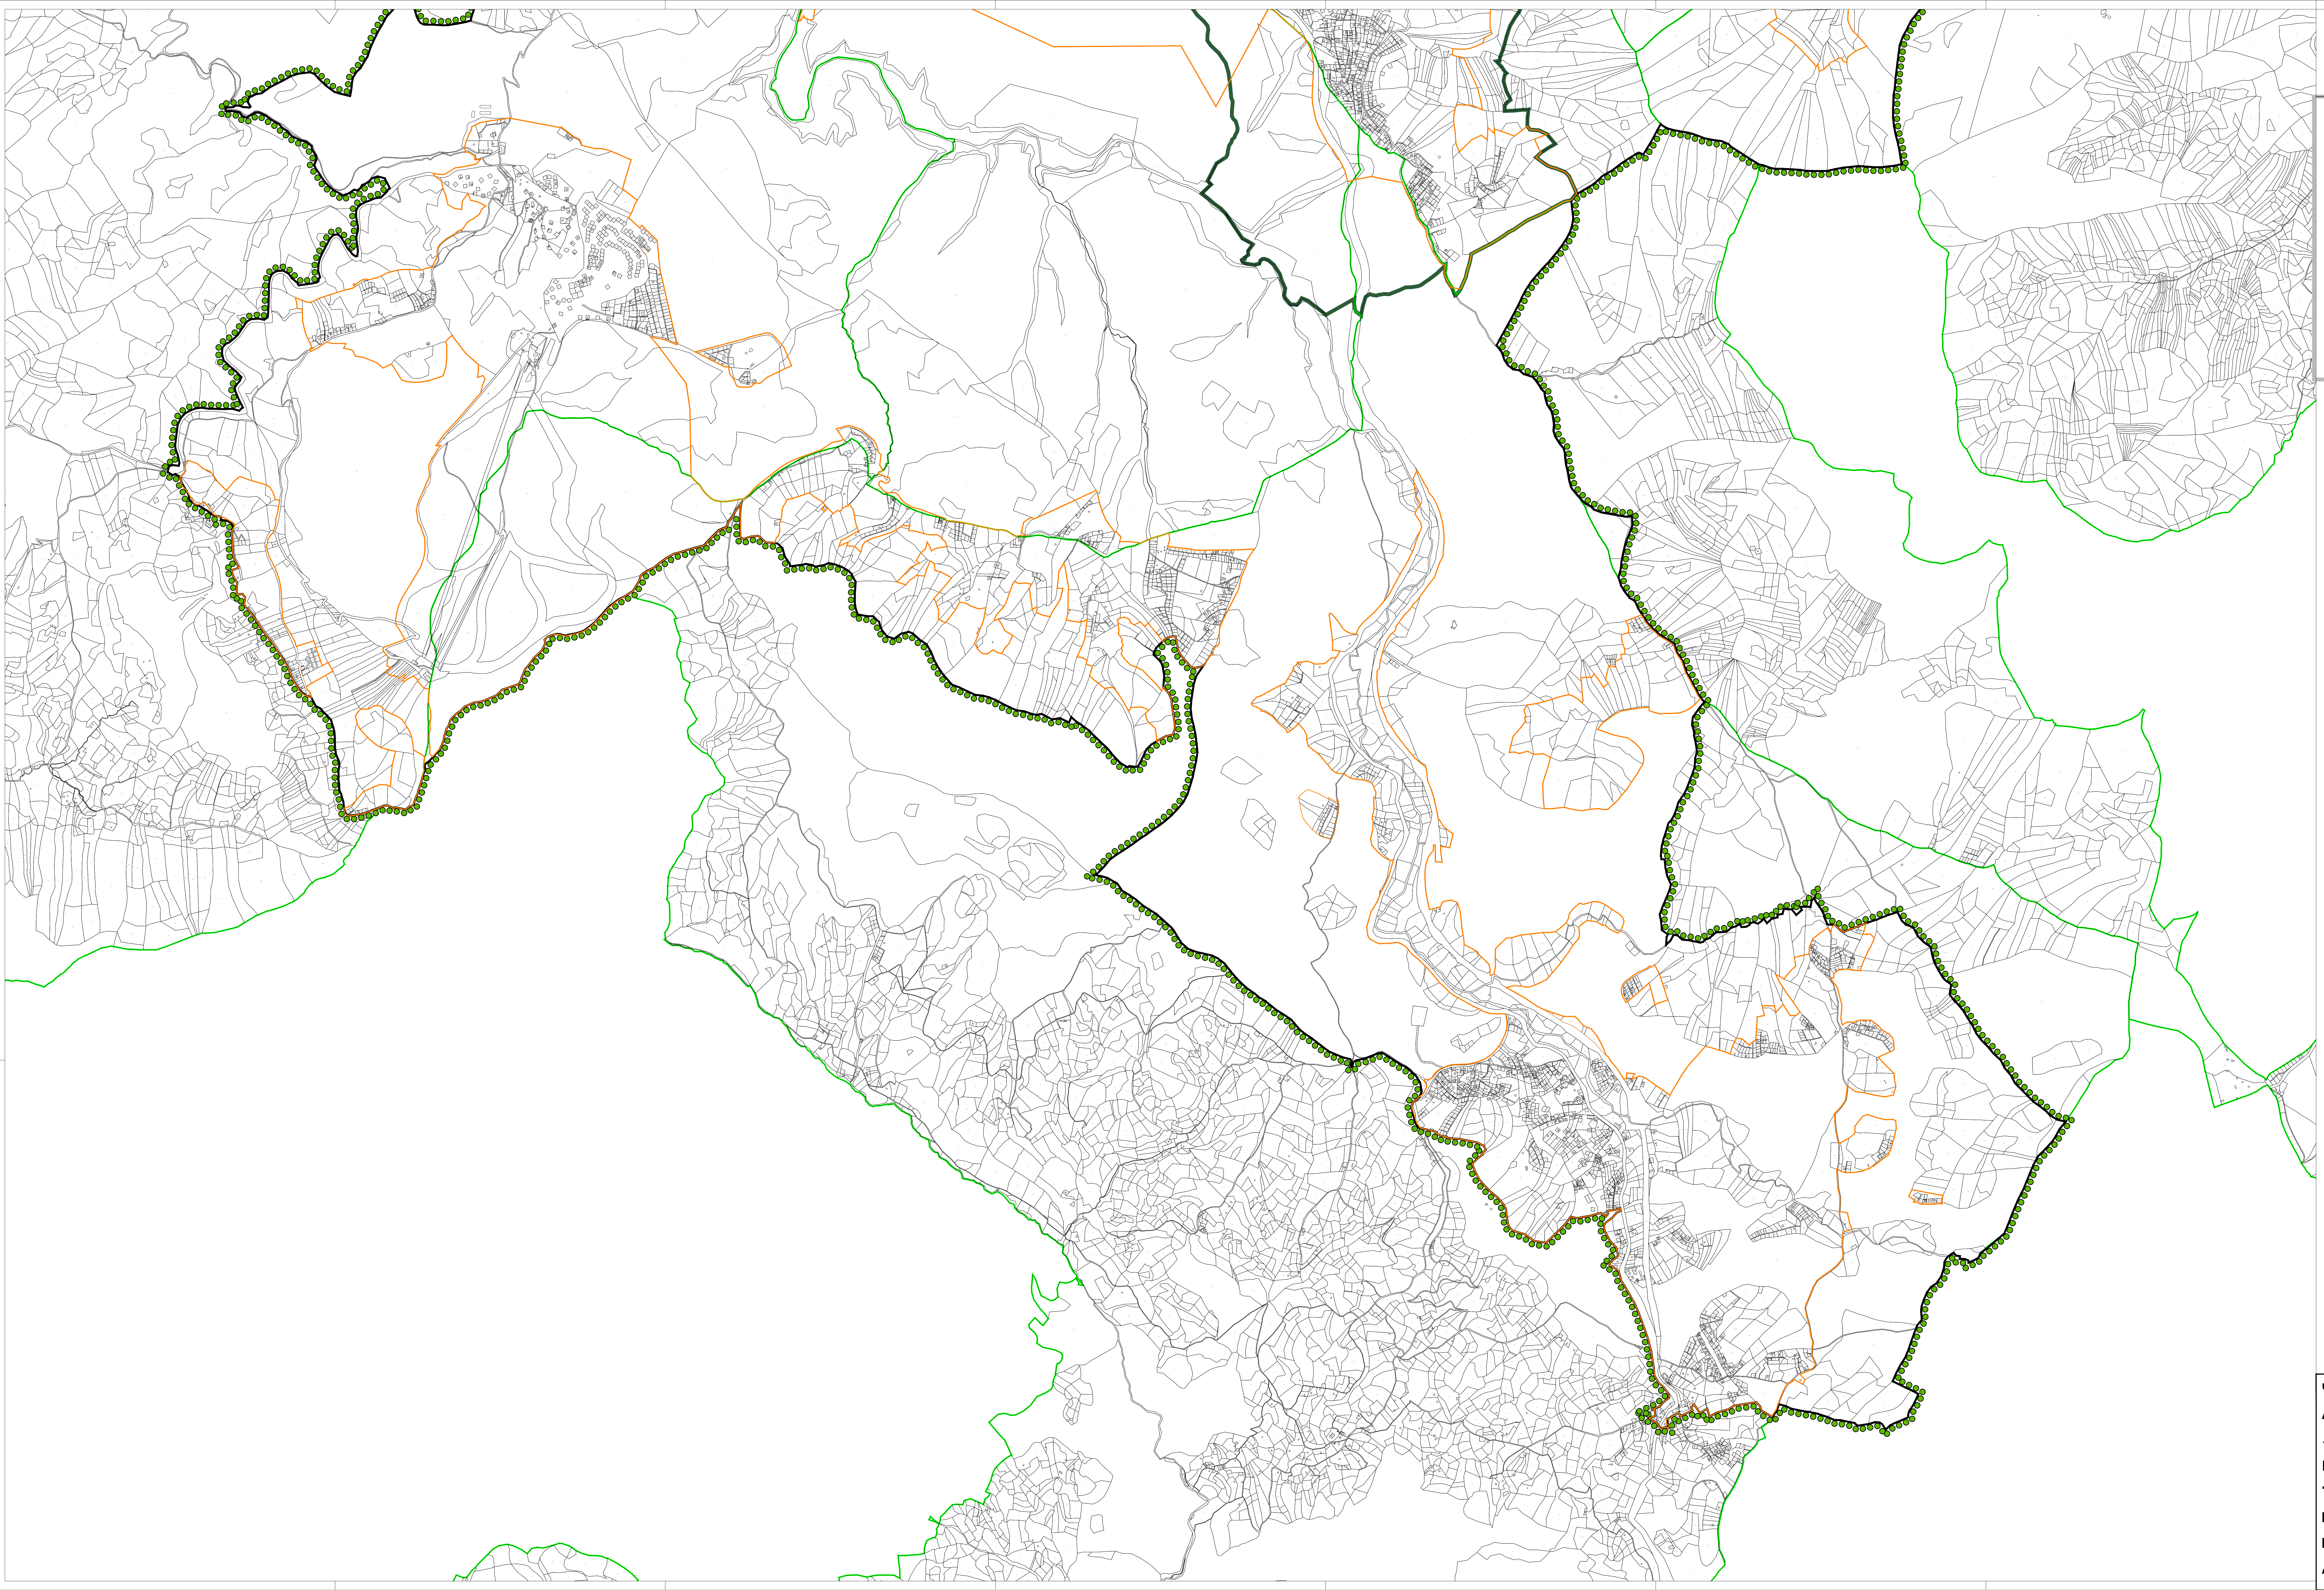

1.1.

1.2.

1. **ЛЕГЕНДА:**
2. Граница Измена и допуна плана генералне регулације
   - Граница катастарске општине
   - Граница катастарске парцеле
   - Граница грађевинског подручја
   - Граница парка природе "Златибор"
   - Образовано и спортско - рекреативни комплекс "Крива Бара"

Ч ИЗМЕНА И ДОПУНА ПЛАНА ГЕНЕРАЛНЕ РЕГУЛАЦИЈЕ
А НАСЕЉЕНОГ МЕСТА ЧАЈЕТИНА (СЕДИШТЕ ОПШТИНЕ)
Ј СА НАСЕЉЕНИМ МЕСТОМ ЗЛАТИБОР - II ФАЗА

КАТАСТАРСКО ТОПОГРАФСКИ ПЛАН СА ГРАНИЦАМА БР. ЛИСТА: **1.2.**

НАРУЧИЛАЦ: ОПШТИНА ЧАЈЕТИНА
НОСИЛАЦ ИЗРАДЕ: Општинска управа
Чајетина, Одсек за урбанизам и просторно
планирање

ОБРАЂИВАЧ: "ИНФОПЛАН" Д.О.О. АРАНЂЕЛОВАЦ