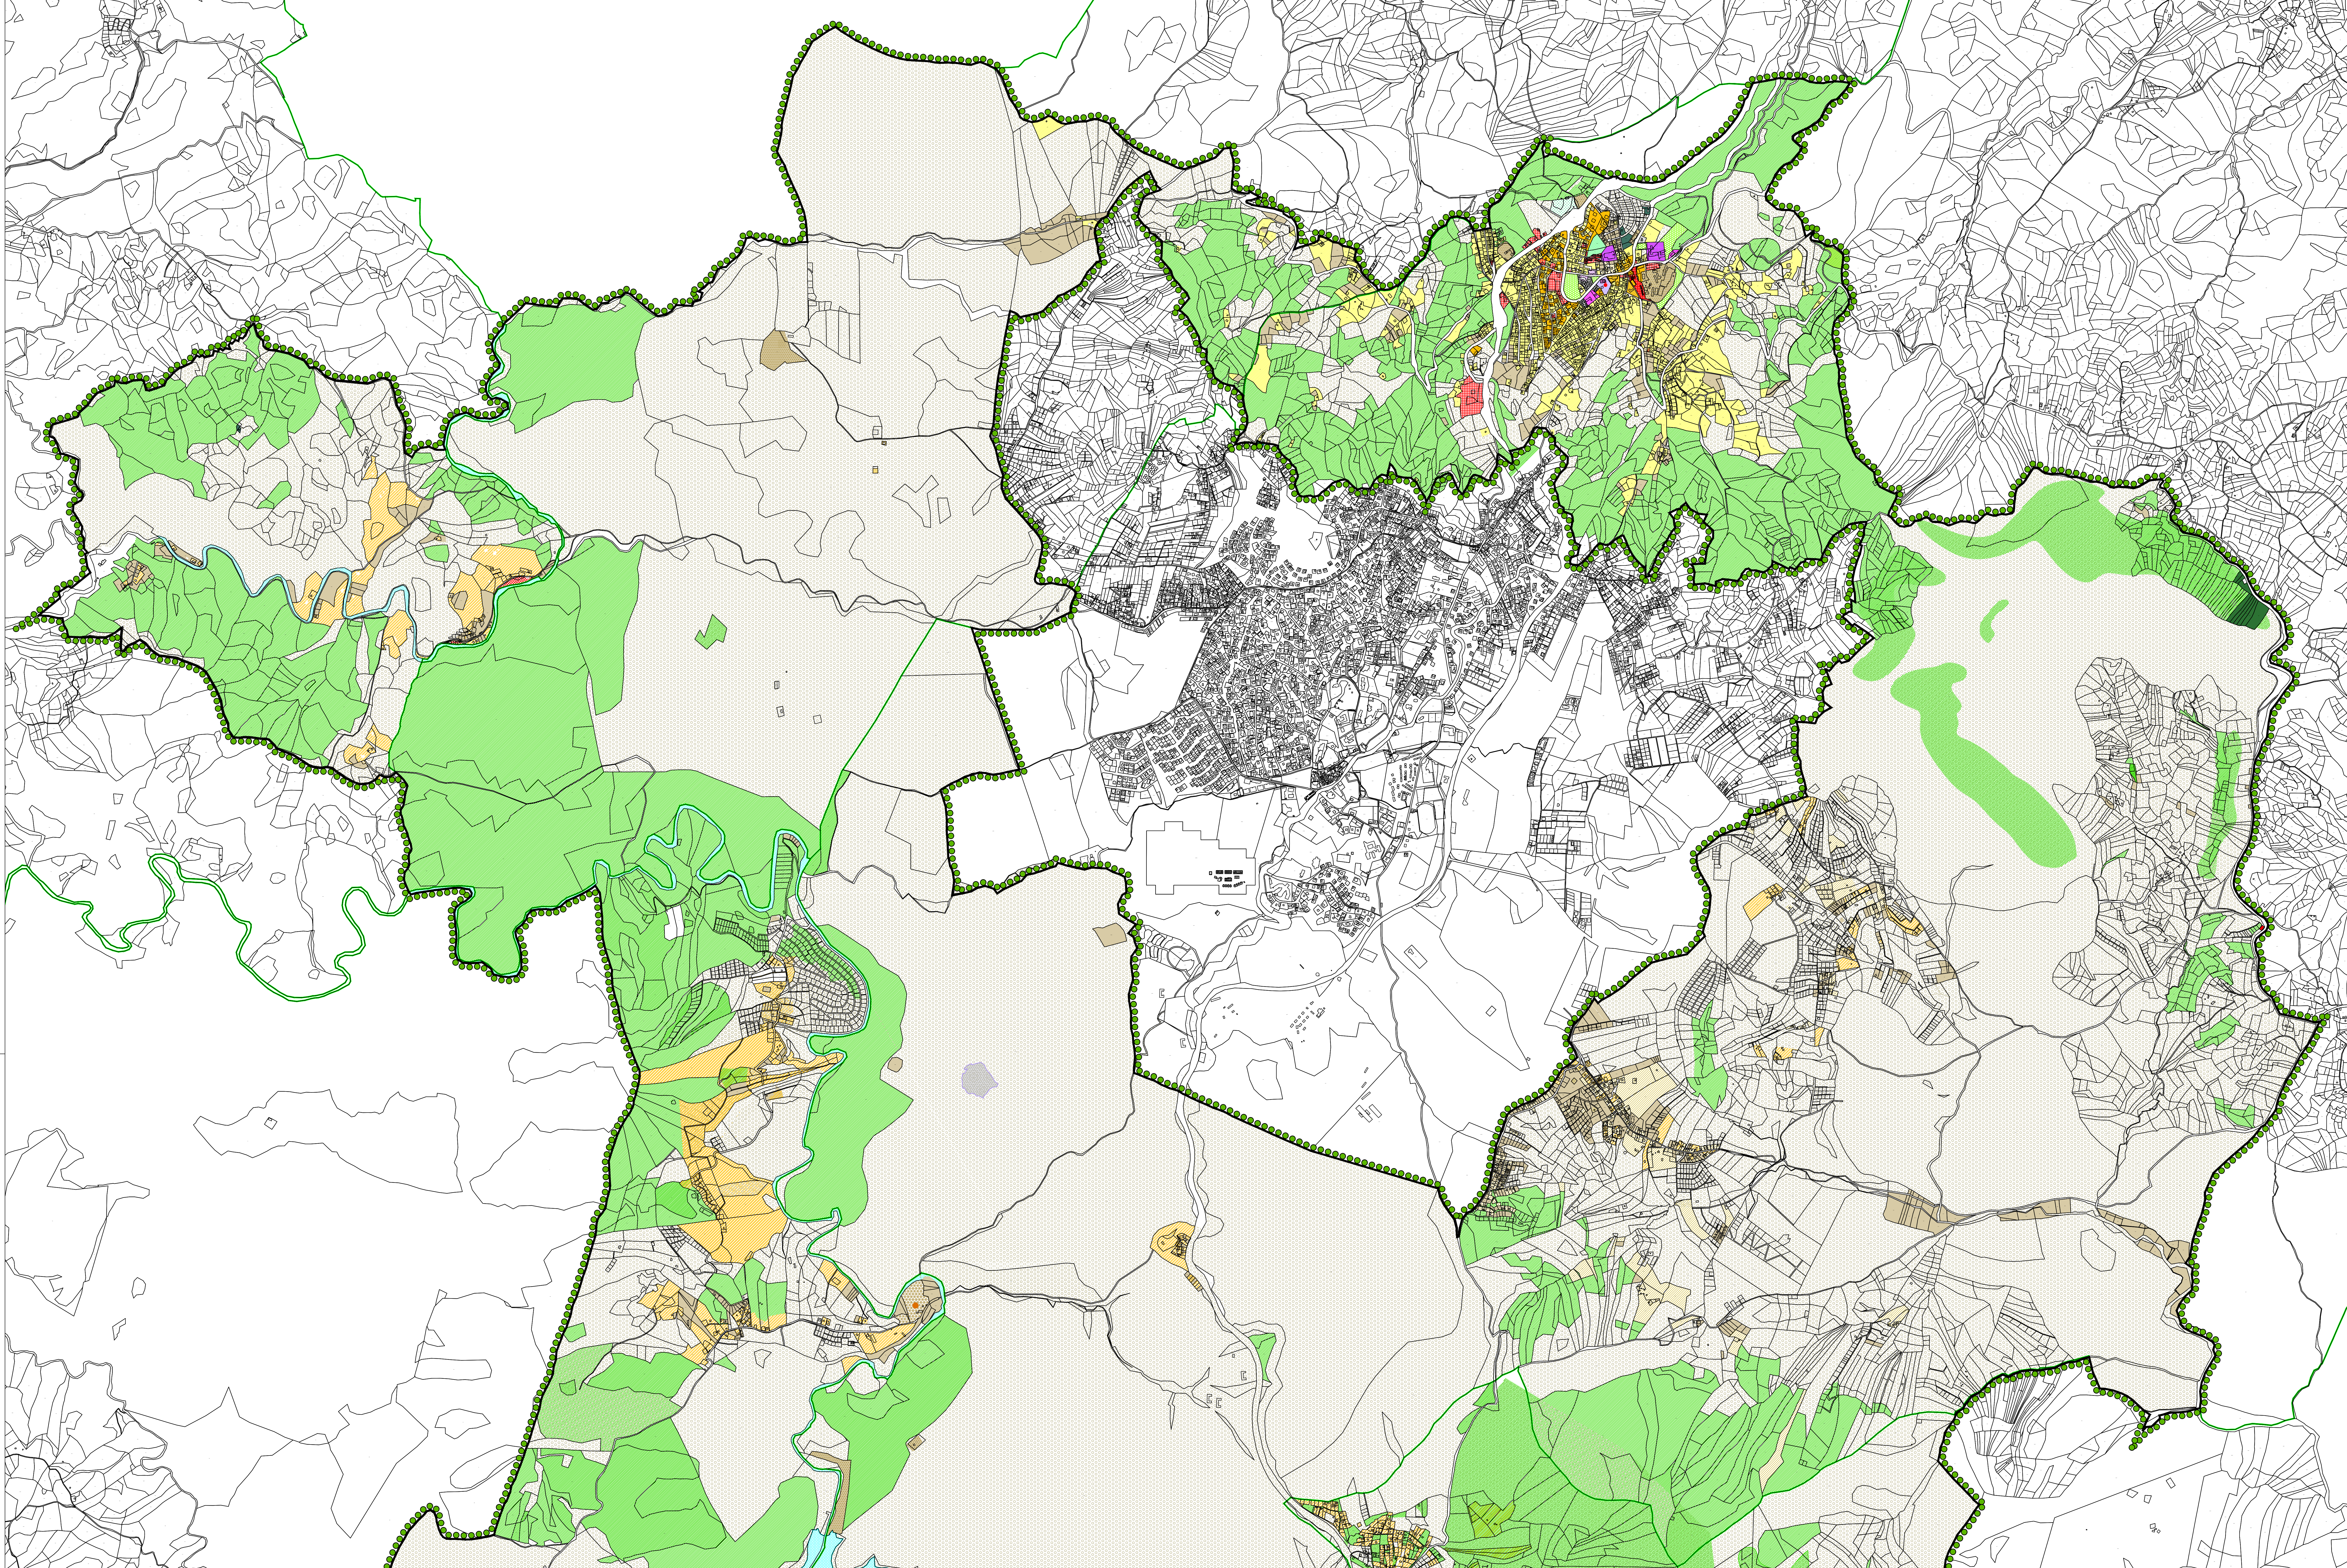

2.1.

2.2.

ЛЕГЕНДА:

- Граница Измена и допуна плана генералне регулације
- Граница катастарске општине
- Граница катастарске парцеле
- Граница парка природе "Златибор"
- Бр. катастарске парцеле

ЈАВНЕ НАМЕНЕ

- КУЛТУРА
 - КУ МУЗЕЈ, БИБЛИОТЕКА
 - ДОМ КУЛТУРЕ
- УПРАВА И АДМИНИСТРАЦИЈА
 - УПРАВА И АДМИНИСТРАЦИЈА
- ЗДРАВСТВО
 - ДОМ ЗДРАВЉА
 - ЗДРАВСТВЕНА СТАНИЦА
- ОБРАЗОВАЊЕ
 - О 1 ОСНОВНО ОБРАЗОВАЊЕ
 - О 2 ПЕДИДНОСКО ОБРАЗОВАЊЕ
 - О 3 ПЕДИДНОСКО ВАСПИТАЊЕ И ОБРАЗОВАЊЕ
- КОМУНАЛНЕ ДЕЛТНОСТИ И ОБЈЕКТИ
 - КОМУНАЛНЕ ИНФРАСТРУКТУРЕ
 - К1 ВОДОВОД И КАНАЛИЗАЦИЈА
 - К2 ТР. ТРАВОСТАНИЦА, ЈАТИ И МРС
 - К3 ПТ ГАРАЖЕ И ПАРКИНГ
 - К4 ПЛАЦА
 - К5 ГРОБЉЕ
- СПОРТ И РЕКРЕАЦИЈА
 - СП 1 ОПШТИНСКИ СПОРТСКИ ЦЕНТАР
 - СП 2 СПЕЦИЈАЛНО ЗЕЛЕНИЛО
- ВОДЕ
 - ВОДЕ
- ЗЕМЉИШТЕ ВАН ГРАЂЕВИНСКОГ ПОДРУЧЈА
 - ШУМА
 - ПАРЦЕЛИ ГИВАДЕ И ОБРАДБЕ ПОЉИШТЕ

ОСТАЛЕ НАМЕНЕ

- СТАНОВАЊЕ И ТУРИЗАМ
 - ВИСОКЕ ГУСТИНА
 - СТАНОВАЊЕ И ТУРИЗАМ СРЕДЊЕ ГУСТИНА
 - СТАНОВАЊЕ И ТУРИЗАМ НИЗОКЕ ГУСТИНА
 - СТАНОВАЊЕ И ТУРИЗАМ (ИЗУЈАЖНО ПЕРИФЕРИЈА)
 - СТАНОВАЊЕ НЕИЗУЈАЖНО
- ЦЕНТРИ И УСЛУГЕ
 - Ц 1 ТРЖИШНИ ЦЕНТАР
 - Ц 2 ПОСЛОВАЊЕ У ЦЕНТРУ
 - Ц 3 ПОСЛОВАЊЕ И УСЛУГЕ - ДОЈАЖНИ ЦЕНТРИ
- РАДНА ЗОНА
 - РЗ 1 РАДНА ЗОНА (ИНДУСТРИЈА)
 - РЗ 2 ЕКСПЛОАТАЦИОНО ПОЉЕ МАТЕРИЈА
- ВЕРСКИ ОБЈЕКТИ
 - ВЕРСКИ ОБЈЕКТИ

ИЗМЕНА И ДОПУНА ПЛАНА ГЕНЕРАЛНЕ РЕГУЛАЦИЈЕ НАСЕЉЕНОГ МЕСТА ЧАЈЕТИНА (СЕДИШТЕ ОПШТИНЕ) СА НАСЕЉЕНИМ МЕСТОМ ЗЛАТИБОР - II ФАЗА

ПОСТОЈЕЋА НАМЕНА ПОВРШИНА

2.1.

РАЗМЕР: 1 : 10 000 ДАТУМ: 2024. г.

УКЛОНИВАЦ РАДНОГ ТИПА: ДИРЕКТОР: СКУПШТИНА ОПШТИНЕ ЧАЈЕТИНА