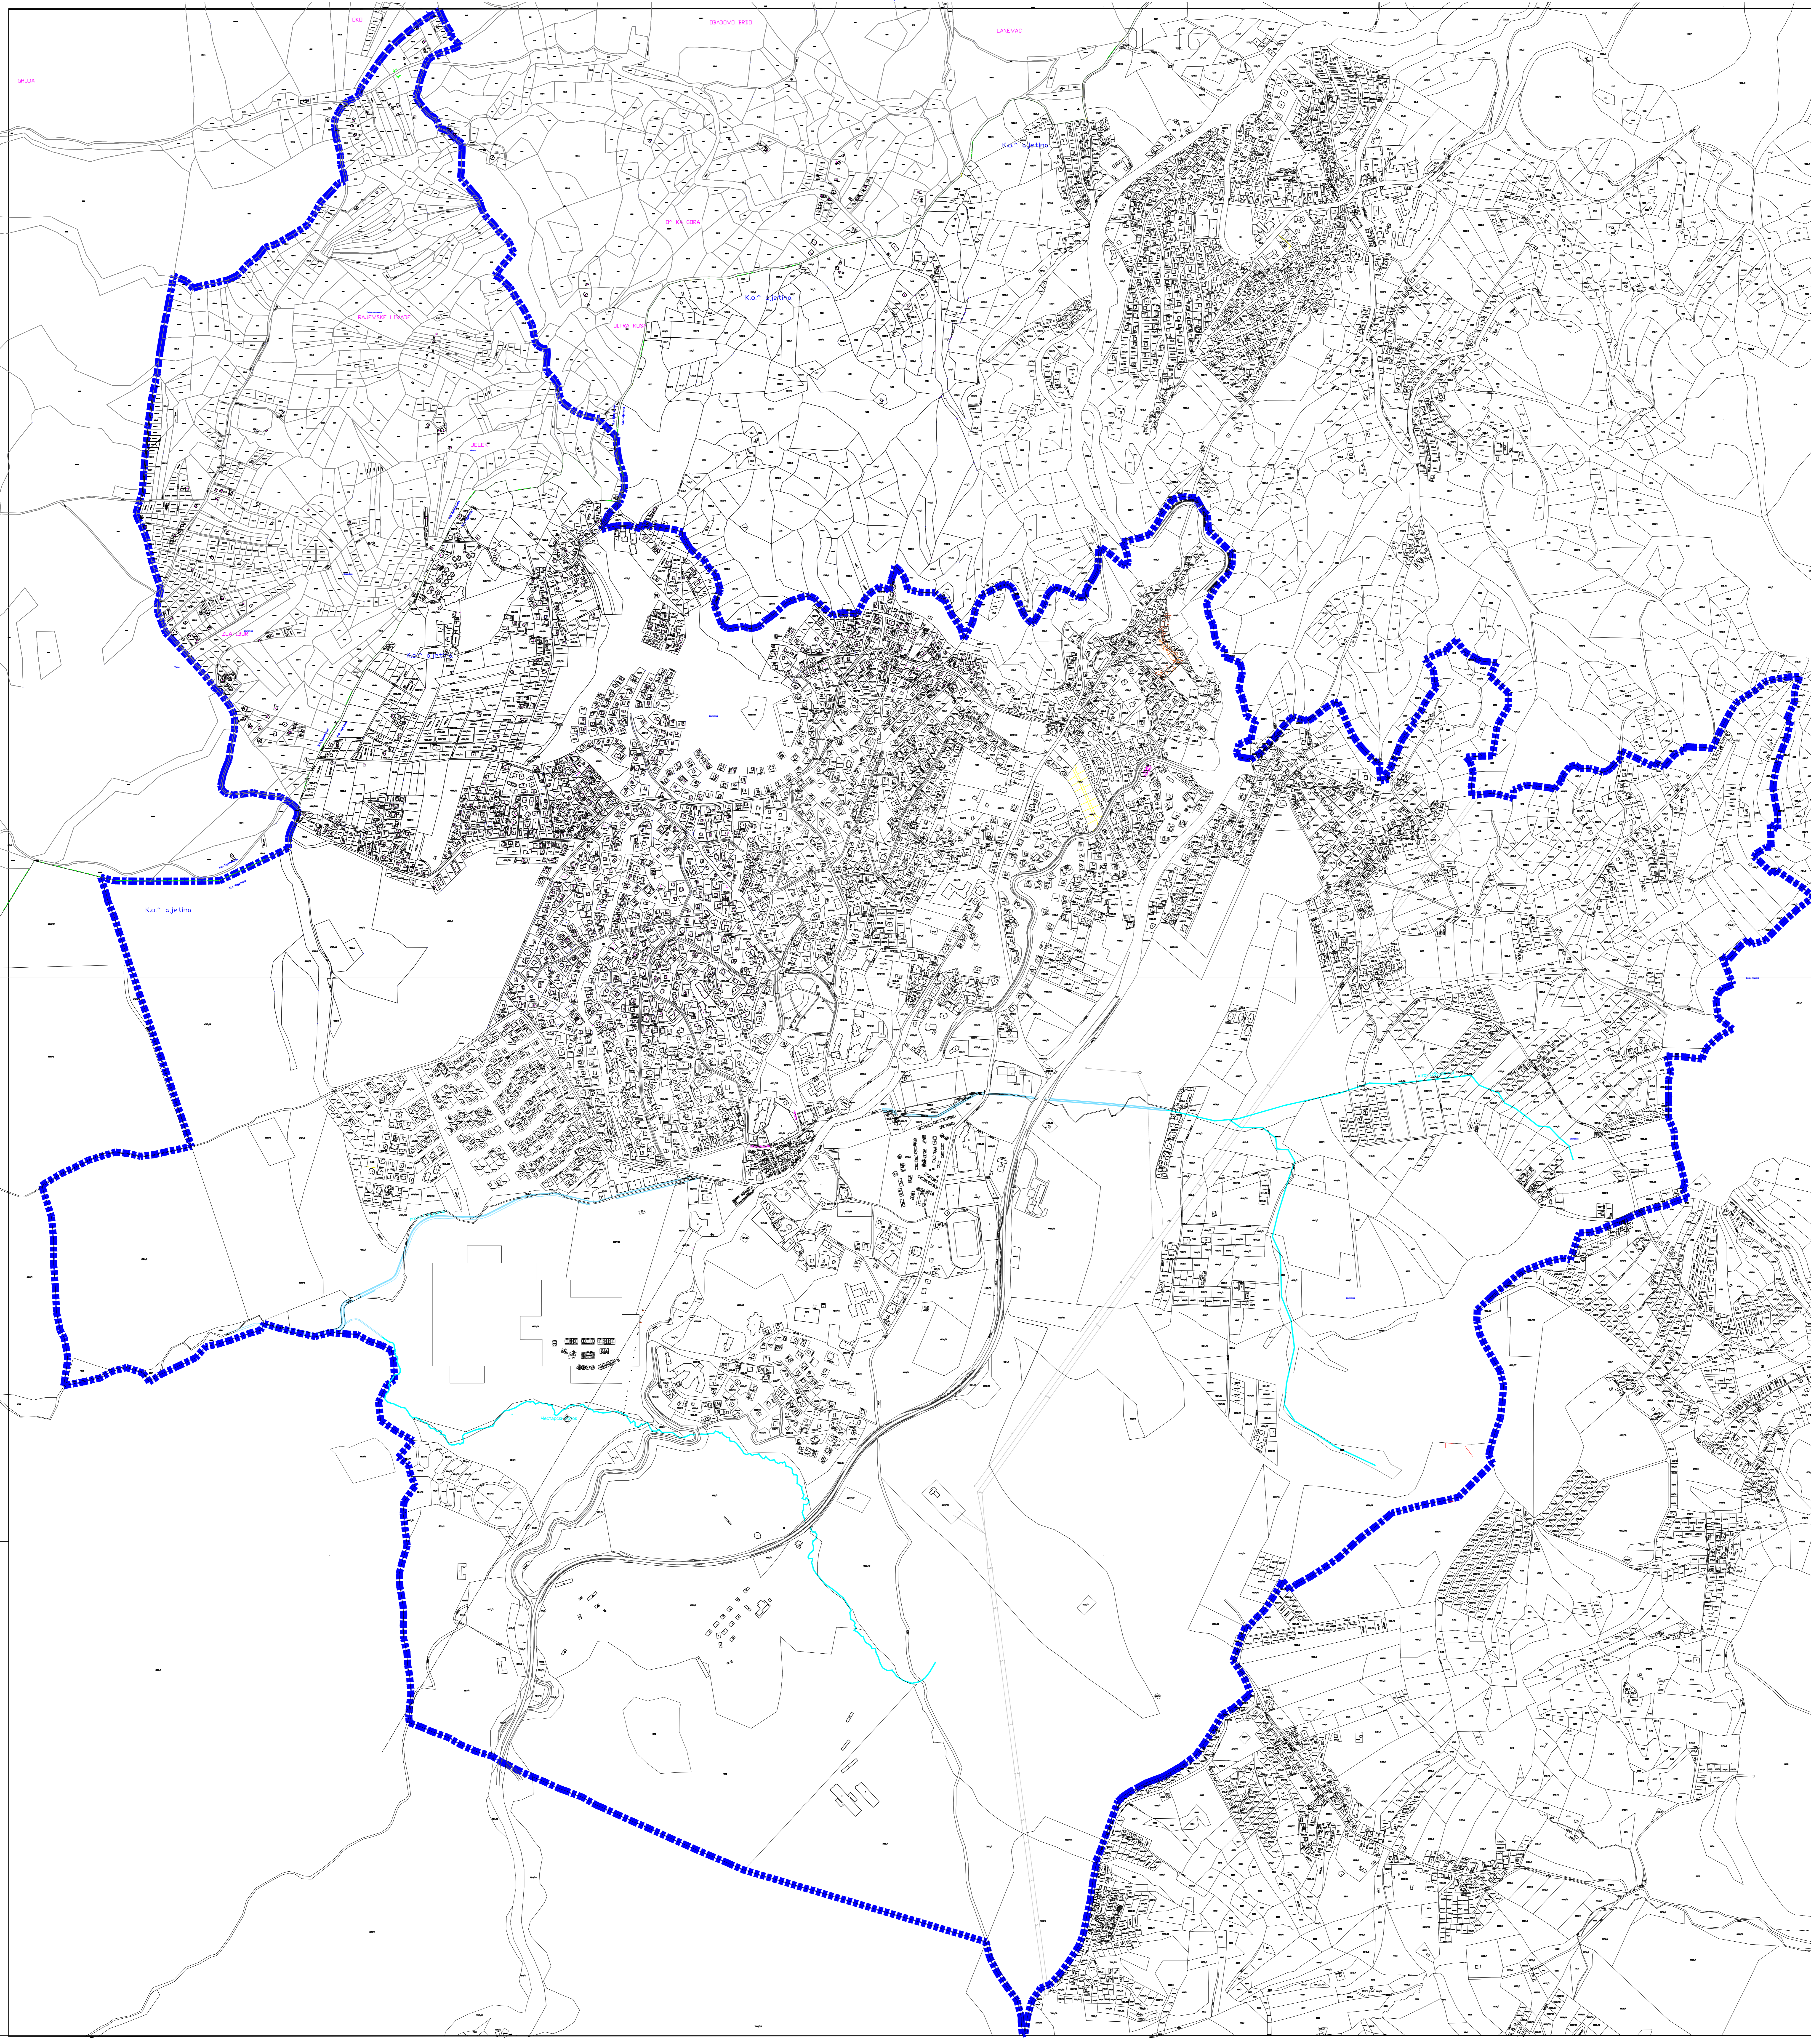

ГРАНИЦА ОБУХВАТА ПЛАНА

2. ДКП СА ГРАНИЦОМ ОБУХВАТА ПЛАНА

ИЗМЕНЕ И ДОПУНЕ ПЛАНА ГЕНЕРАЛНЕ РЕГУЛАЦИЈЕ НАСЕЉЕНОГ МЕСТА ЧАЈЕТИНА
(СЕДИШТЕ ОПШТИНЕ) СА НАСЕЉЕНИМ МЕСТОМ ЗЛАТИБОР - ПРВА ФАЗА

ЈП "УРБАНИЗАМ" - КРАГУЈЕВАЦ
ОПШТИНА ЧАЈЕТИНА

ОПШТИНА	ЈП "УРБАНИЗАМ" - Крагујевац
НАМЕНА	1. ДОПУНЕ ГЕНЕРАЛНЕ РЕГУЛАЦИЈЕ ПЛАНА
СТАТУС	ПРОЈЕКТ
Датум израде	15.05.2024.
Датум одобрења	
Датум издања	